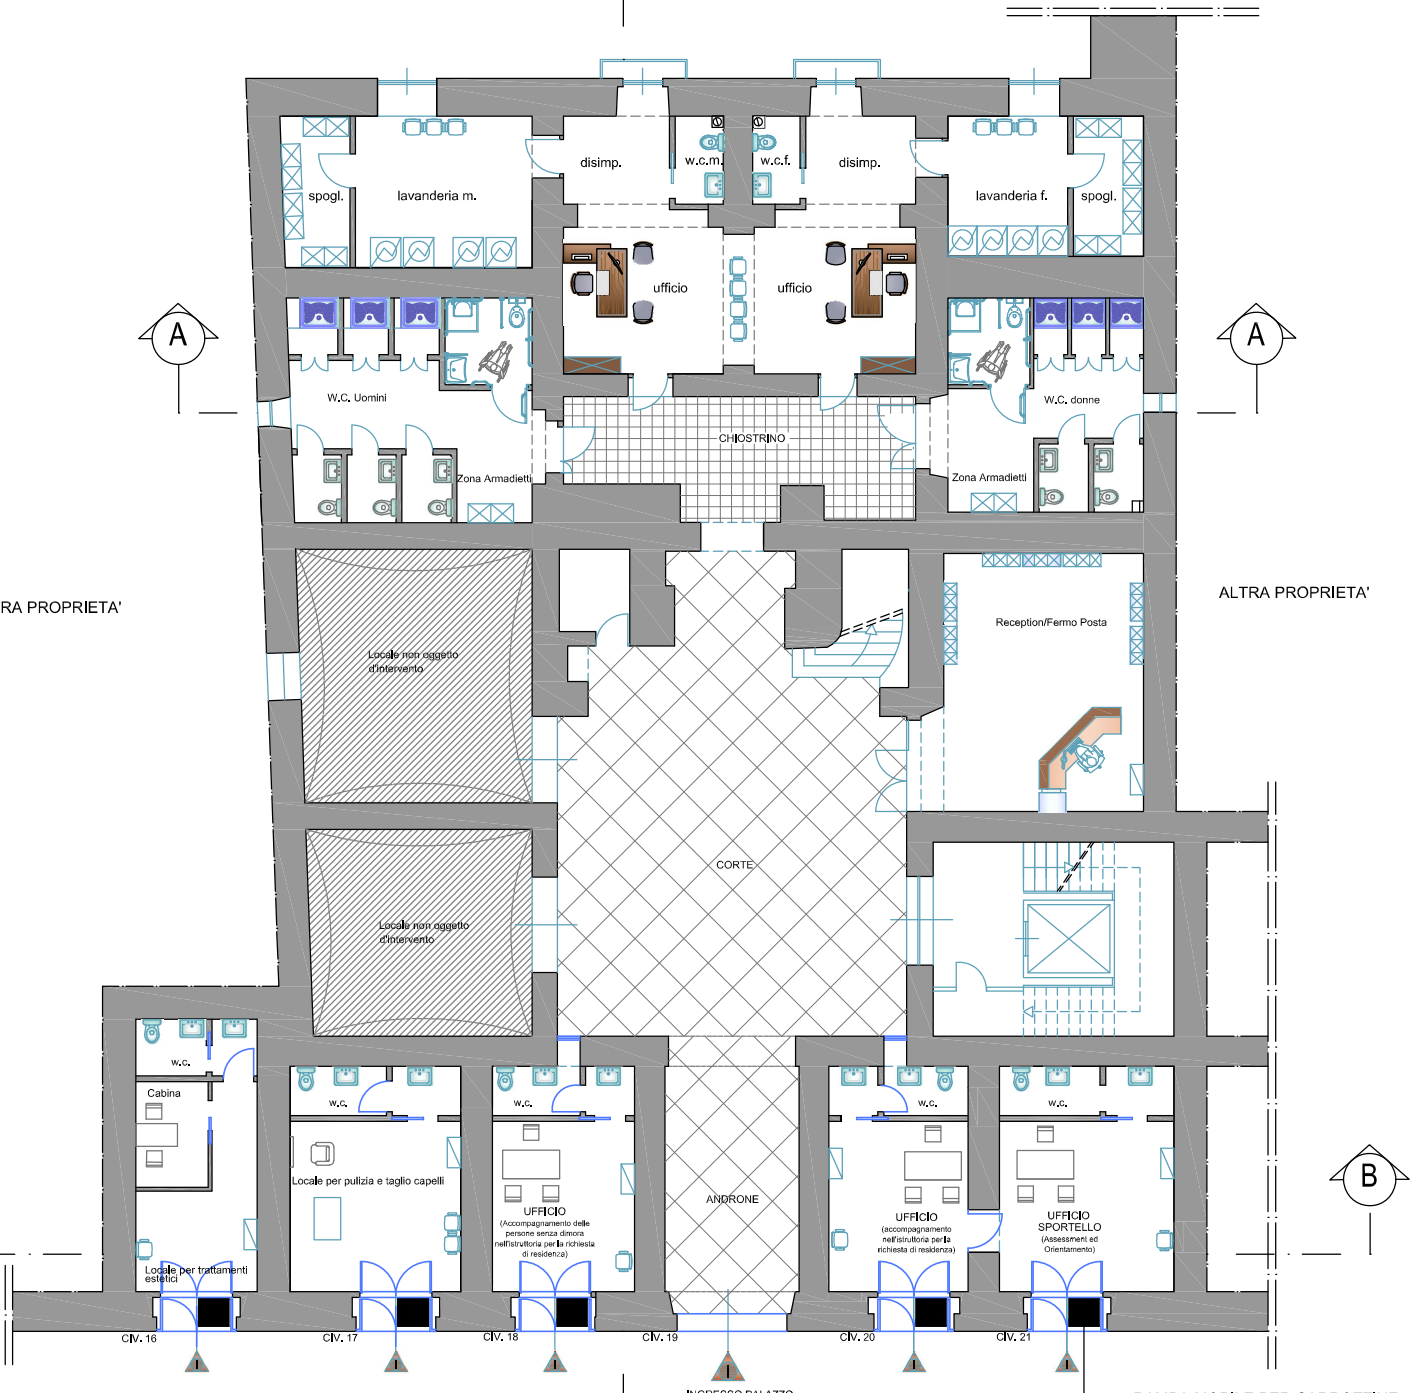

PIANTA PIANO TERRA - PROGETTO -

SCALA 1:100

GIARDINO

ALTRA PROPRIETA'

ALTRA PROPRIETA'

VICO SANTA MARGHERITA A FONSECA