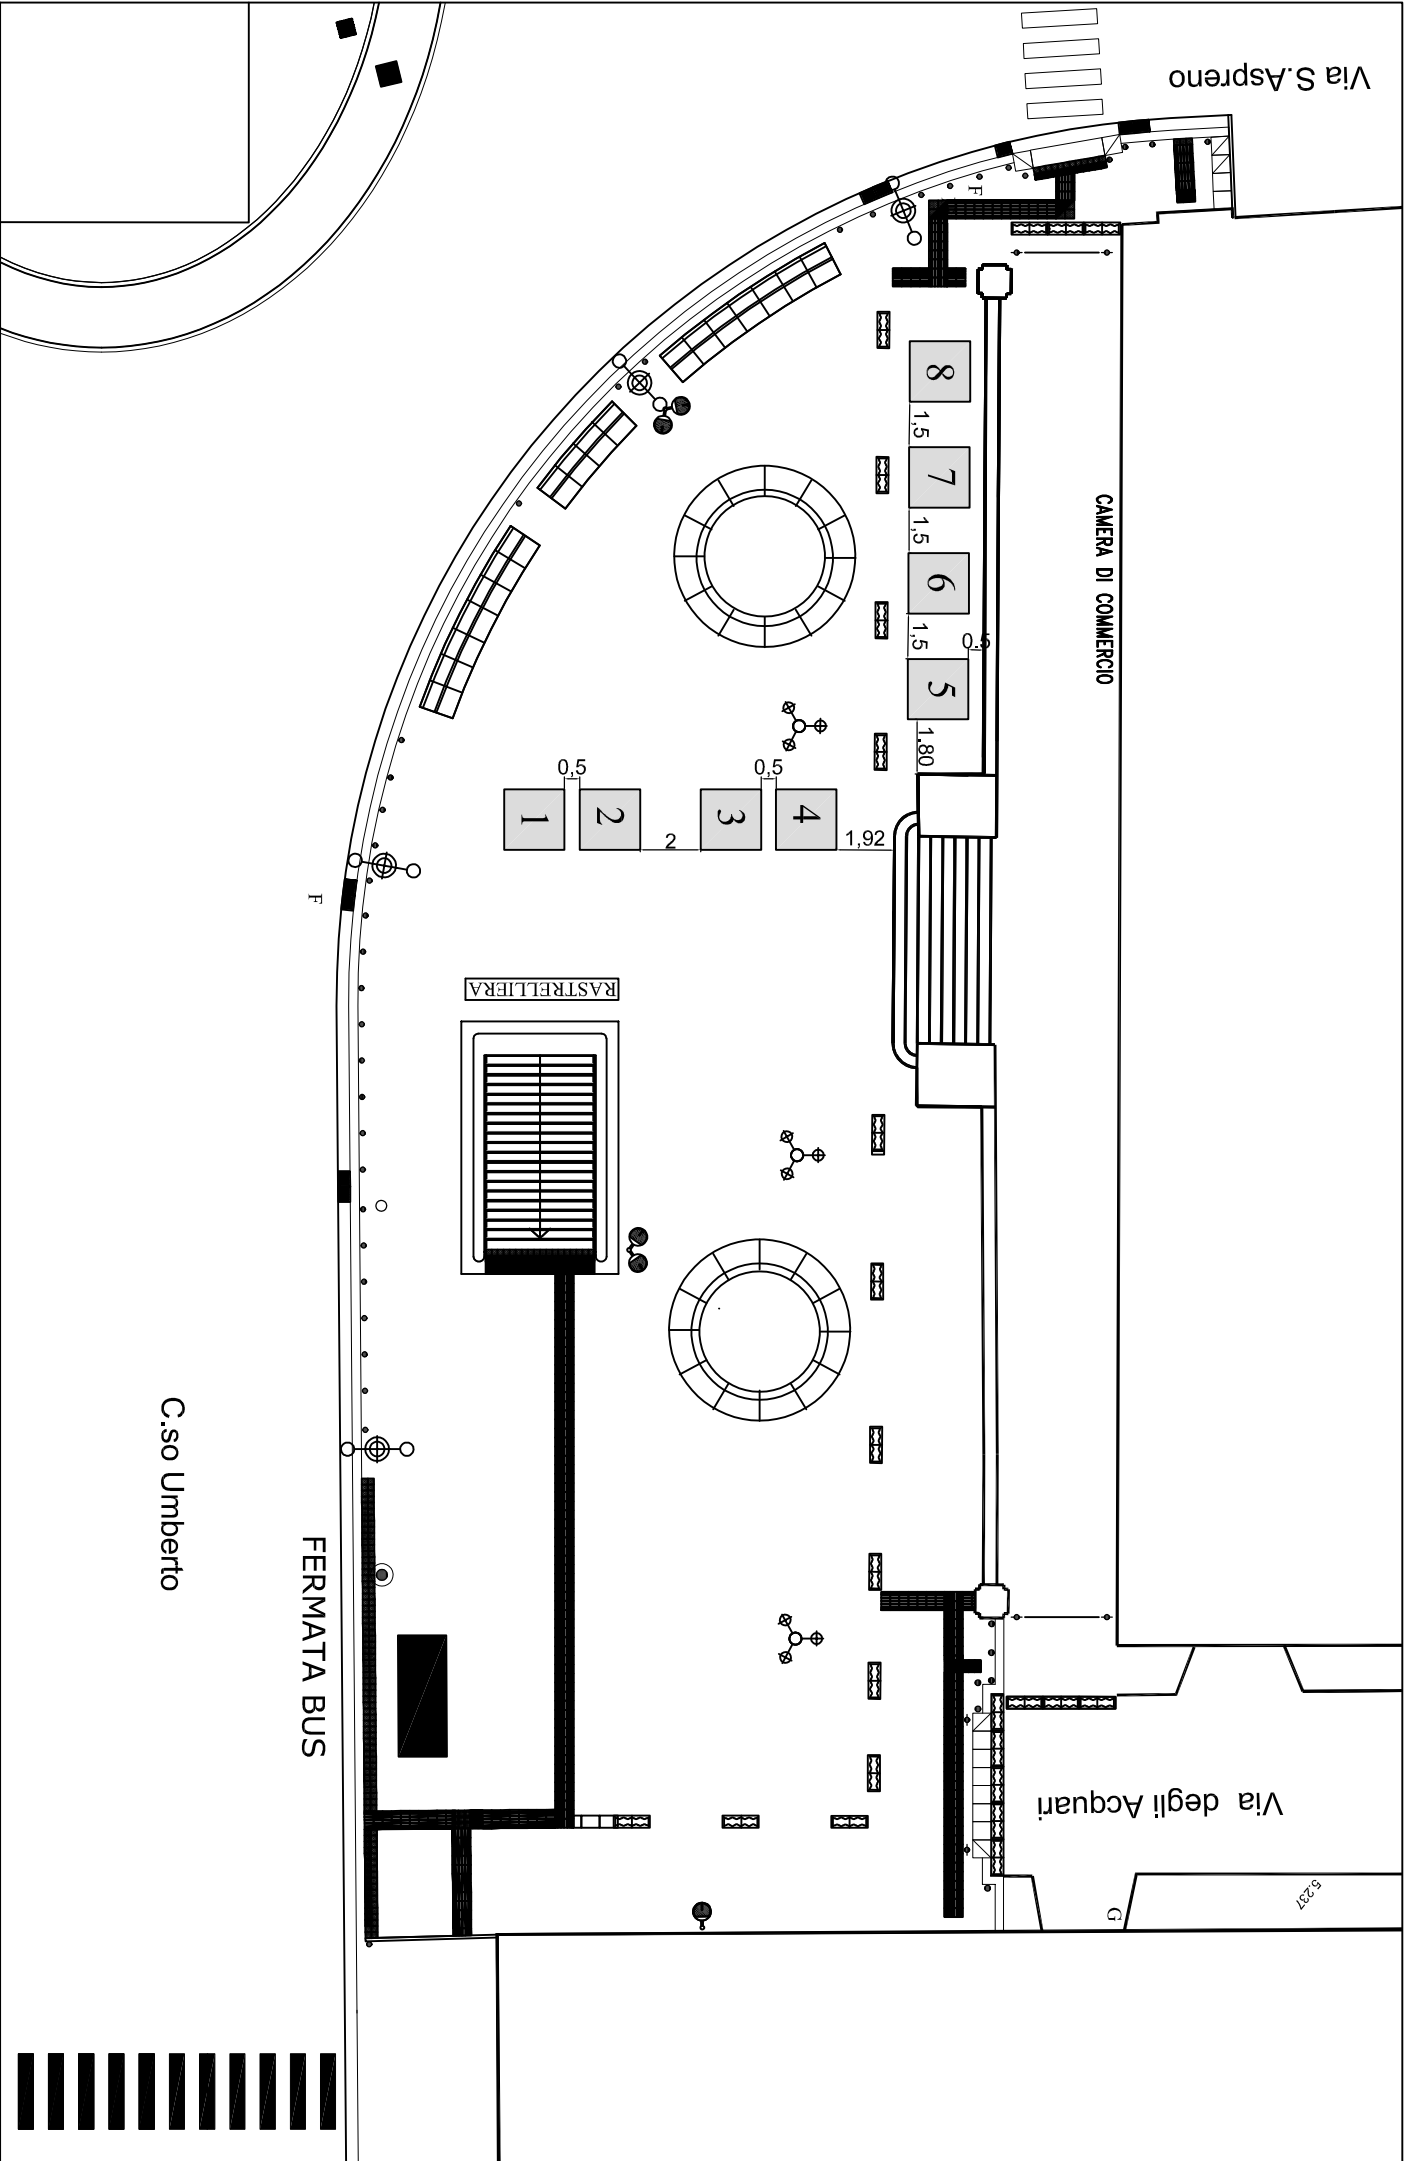

Posteggi n. 31, dim. 3 x 3 mq, per un totale di 279 mq

scala 1 : 500

Posteggi n. 11, con gazebo dim. 3 x 3 mq, per un totale di 99 mq

scala 1 : 200

Via S. Aspreno

CAMERA DI COMMERCIO

Via degli Acquari

5237

FERMATA BUS

C.so Umberto

Posteggi n. 8, dim. 2 x 2 mq, per un totale di 32 mq

scala 1: 250

Posteggi n. 14, con gazebo dim. 2.00 x 2.00 mq, per un totale di 56.00 mq

scala 1: 500

# Piazza Salvo D'Acquisto

Posteggi n. 18, con gazebo dim. 3 x 3 mq, per un totale di 162 mq

scala 1: 250

# Piazza Salvo D'Acquisto (lato Pignasecca)

Posteggi n. 8, con gazebo dim. 2.5 x 2.5 mq, per un totale di 50 mq

scala 1 : 250

Spazi di vendita n. 10 per un totale di 90 mq

scala 1: 400

Posteggi n. 30, con gazebo dim. 3.00 x 3.00 mq, per un totale di 270.00 mq