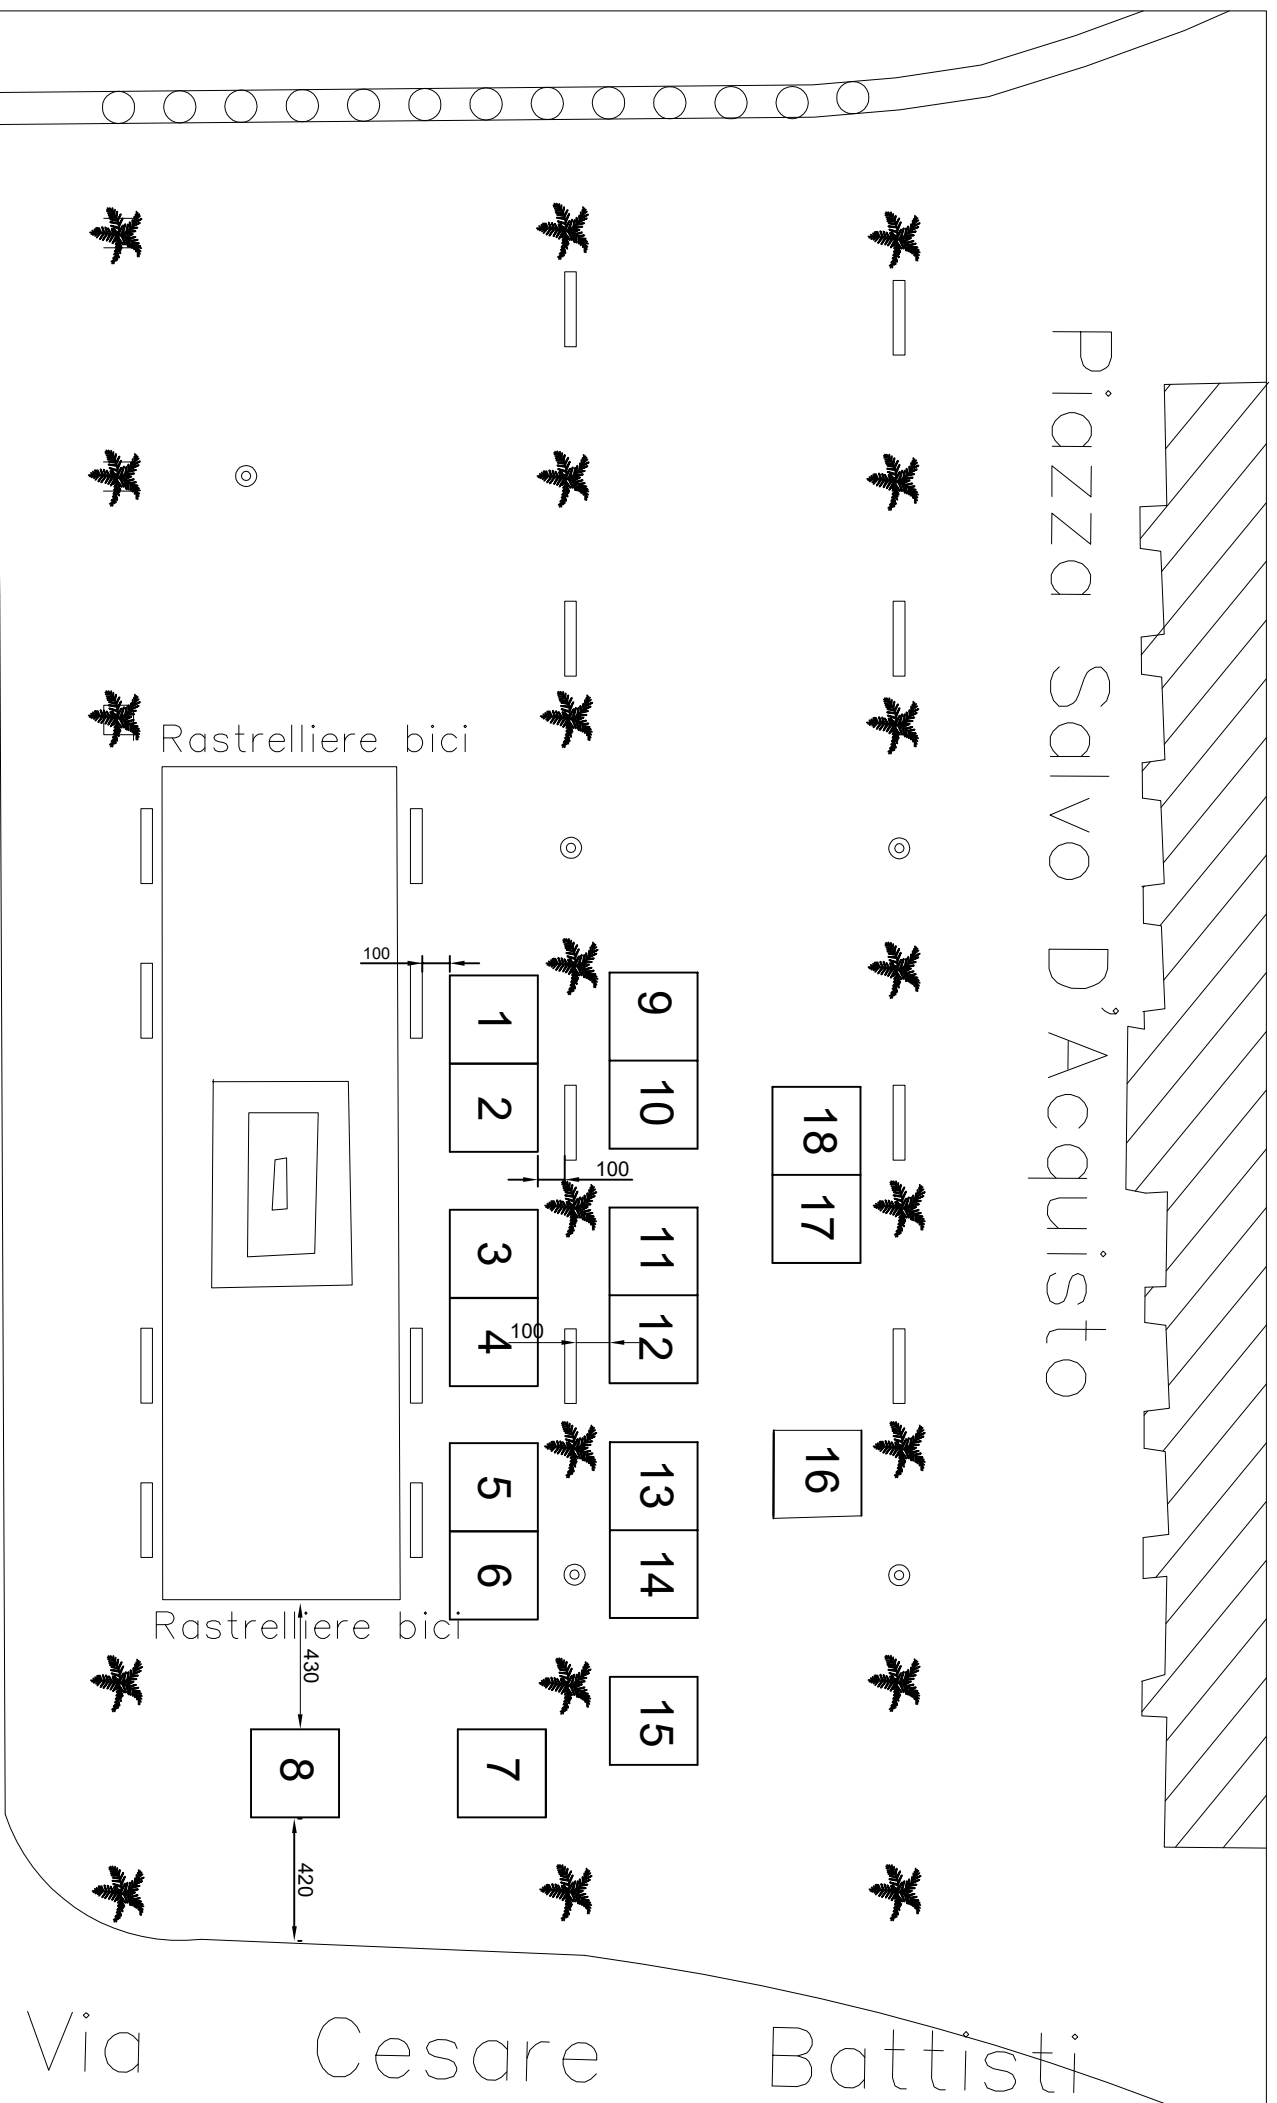

Posteggi n. 31, dim. 3 x 3 mq, per un totale di 279 mq

scala 1 : 500

Posteggi n. 11, con gazebo dim. 3 x 3 mq, per un totale di 99 mq

scala 1 : 200

Via S. Aspreno

CAMERA DI COMMERCIO

Via degli Acquari

5237

FERMATA BUS

C.so Umberto

Posteggi n. 8, dim. 2 x 2 mq, per un totale di 32 mq

scala 1: 250

Posteggi n. 14, con gazebo dim. 2.00 x 2.00 mq, per un totale di 56.00 mq

scala 1: 500

# Piazza Salvo D'Acquisto

Posteggi n. 18, con gazebo dim. 3 x 3 mq, per un totale di 162 mq

scala 1: 250

# Piazza Salvo D'Acquisto (lato Pignasecca)

Posteggi n. 8, con gazebo dim. 2.5 x 2.5 mq, per un totale di 50 mq

scala 1 : 250

Spazi di vendita n. 10 per un totale di 90 mq

scala 1: 400

Posteggi n. 30, con gazebo dim. 3.00 x 3.00 mq, per un totale di 270.00 mq