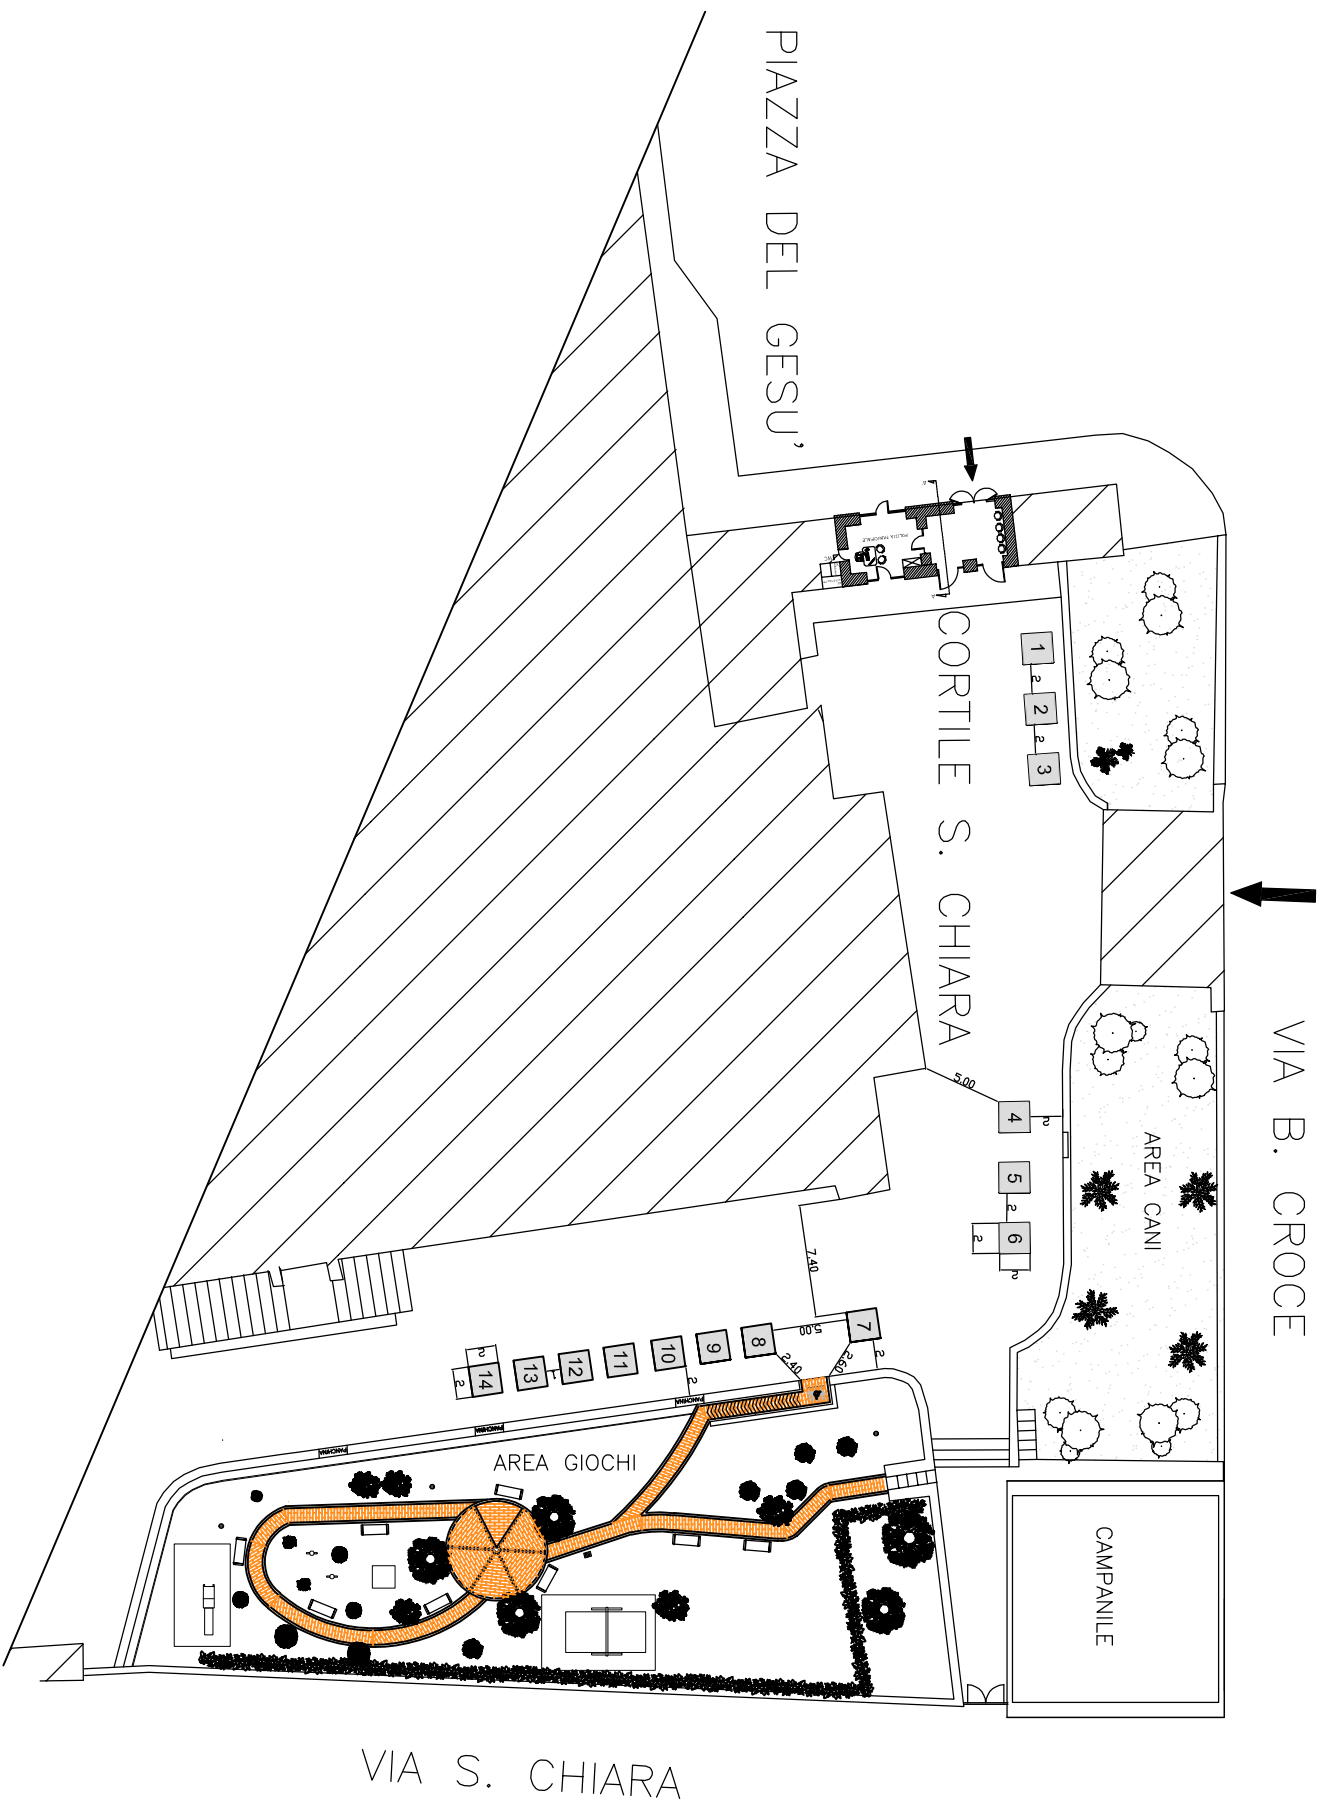

Posteggi n. 31, dim. 3 x 3 mq, per un totale di 279 mq

scala 1 : 500

Posteggi n. 11, con gazebo dim. 3 x 3 mq, per un totale di 99 mq

scala 1 : 200

Via S. Aspreno

CAMERA DI COMMERCIO

Via degli Acquari

5237

FERMATA BUS

C.so Umberto

Posteggi n. 8, dim. 2 x 2 mq, per un totale di 32 mq

scala 1: 250

Posteggi n. 14, con gazebo dim. 2.00 x 2.00 mq, per un totale di 56.00 mq

scala 1: 500

# Piazza Salvo D'Acquisto

Posteggi n. 18, con gazebo dim. 3 x 3 mq, per un totale di 162 mq

scala 1: 250

# Piazza Salvo D'Acquisto (lato Pignasecca)

Posteggi n. 8, con gazebo dim. 2.5 x 2.5 mq, per un totale di 50 mq

scala 1 : 250

Spazi di vendita n. 10 per un totale di 90 mq

scala 1: 400

Posteggi n. 30, con gazebo dim. 3.00 x 3.00 mq, per un totale di 270.00 mq