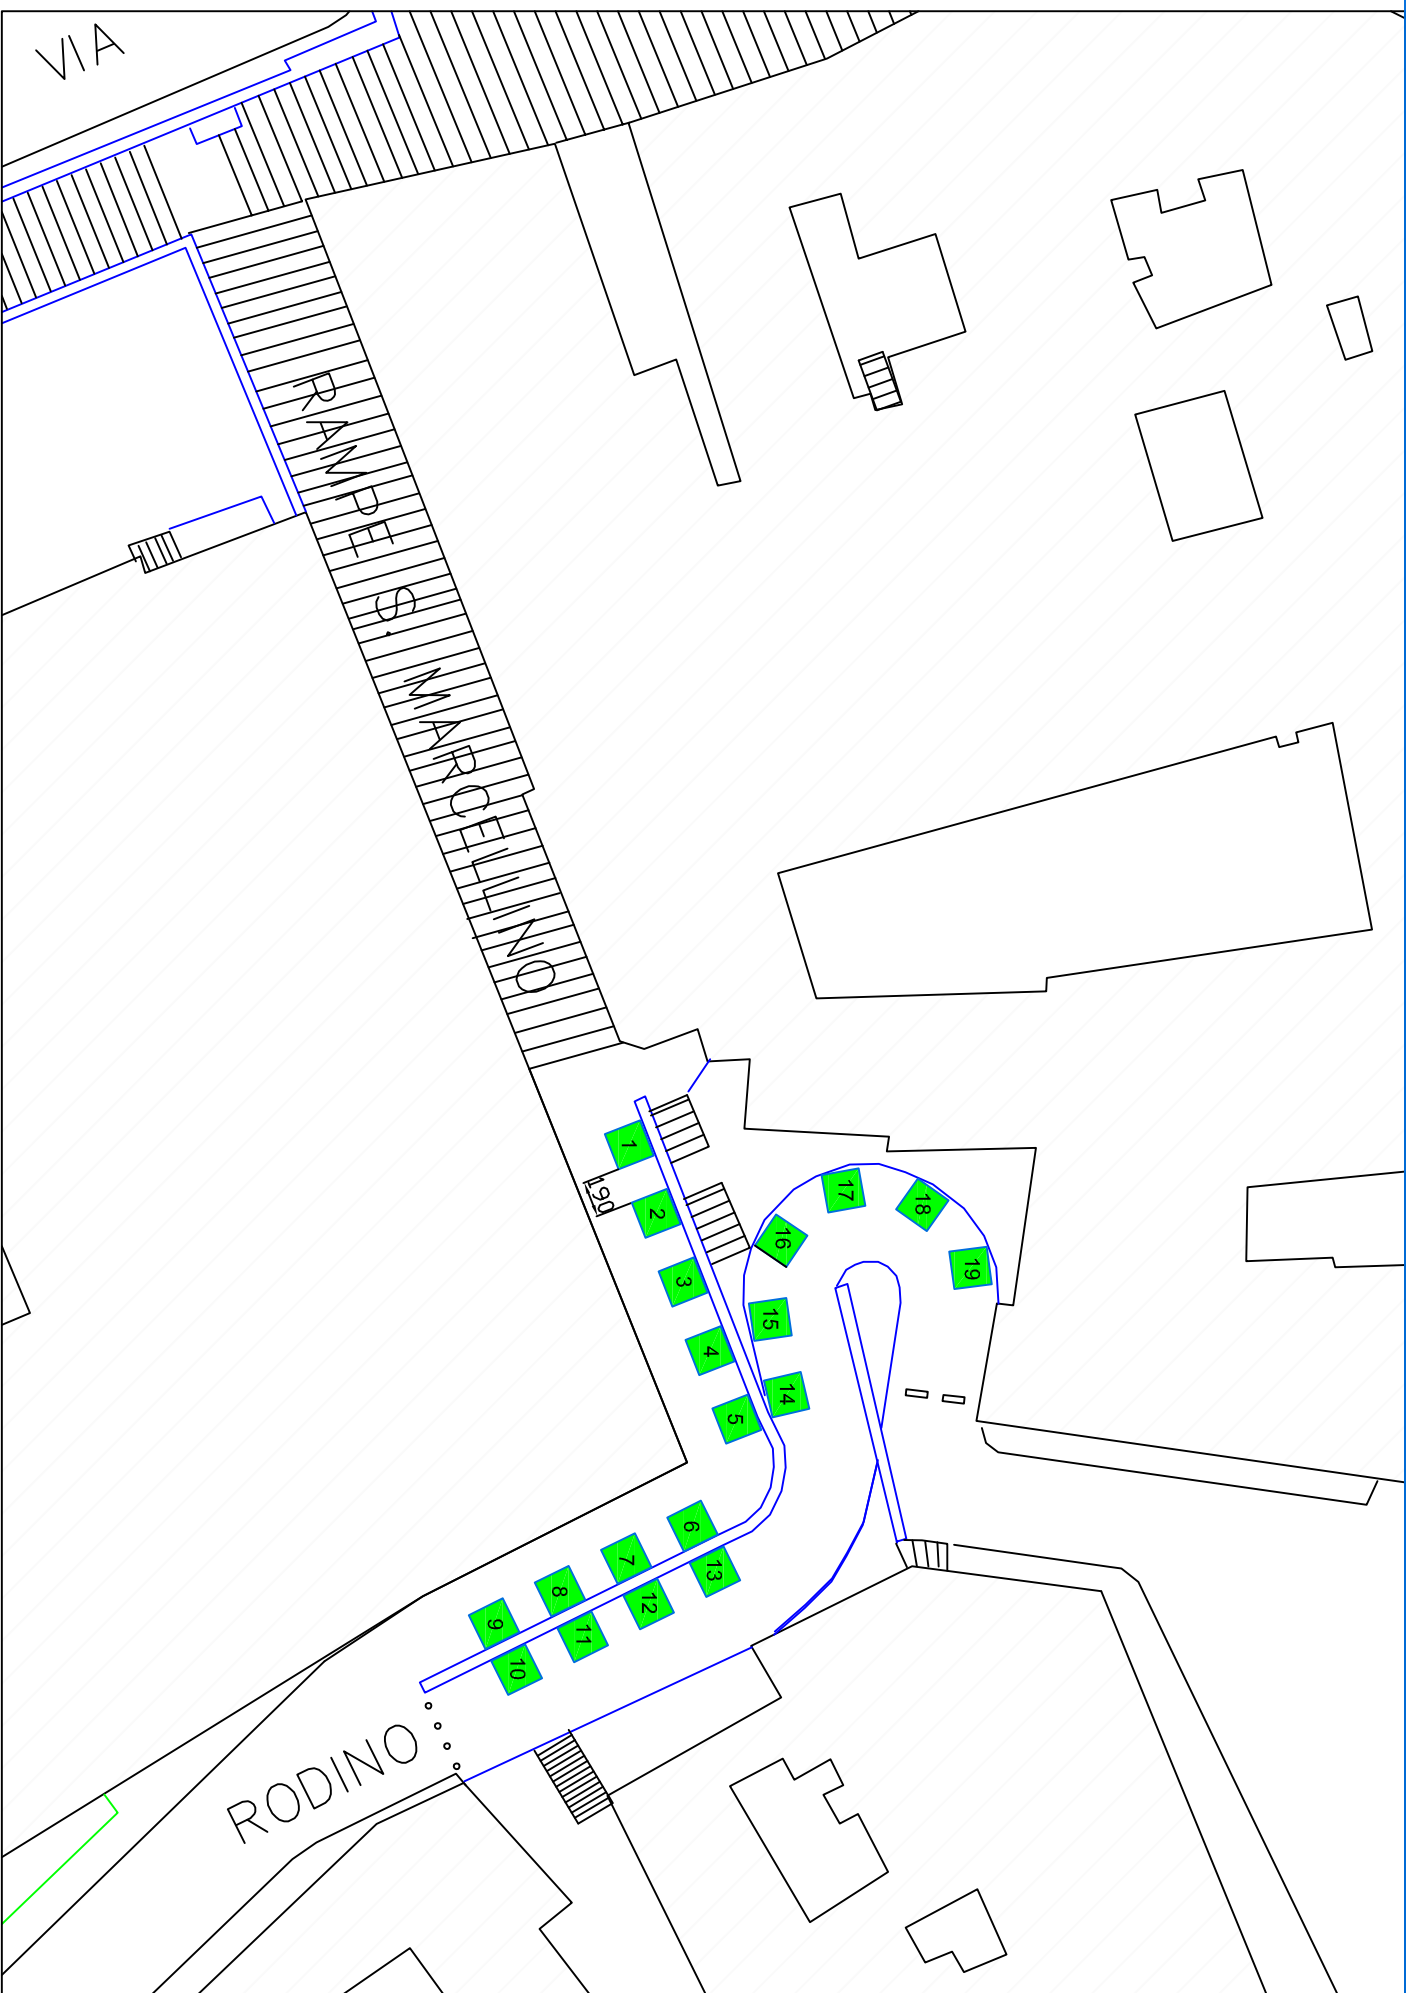

Posteggi n. 31, dim. 3 x 3 mq, per un totale di 279 mq

scala 1 : 500

Posteggi n. 11, con gazebo dim. 3 x 3 mq, per un totale di 99 mq

scala 1 : 200

Via S. Aspreno

CAMERA DI COMMERCIO

Via degli Acquari

5237

# Piazza Salvo D'Acquisto (lato Pignasecca)

Posteggi n. 8, con gazebo dim. 2.5 x 2.5 mq, per un totale di 50 mq

scala 1 : 250

Spazi di vendita n. 10 per un totale di 90 mq

scala 1: 400

Posteggi n. 30, con gazebo dim. 3.00 x 3.00 mq, per un totale di 270.00 mq

# Largo Simonetta Lamberti

Posteggi n. 4, con gazebo dim. 2 x 2 mq, per un totale di 16 mq

scala 1: 250

Posteggi n. 3, con gazebo dim. 2.00 x 2.00 mq, per un totale di 12.00 mq

scala 1 : 200

Posteggi n. 7, con gazebo dim. 3 x 3 mq, per un totale di 63 mq

scala 1: 200

Posteggi n. 19, con gazebo dim. 2 x 2 mq, per un totale di 76 mq

scala 1 : 400

Posteggi n. 8, gazebo dim. 2 x 2 mq, per un totale di 32 mq

scala 1 : 400