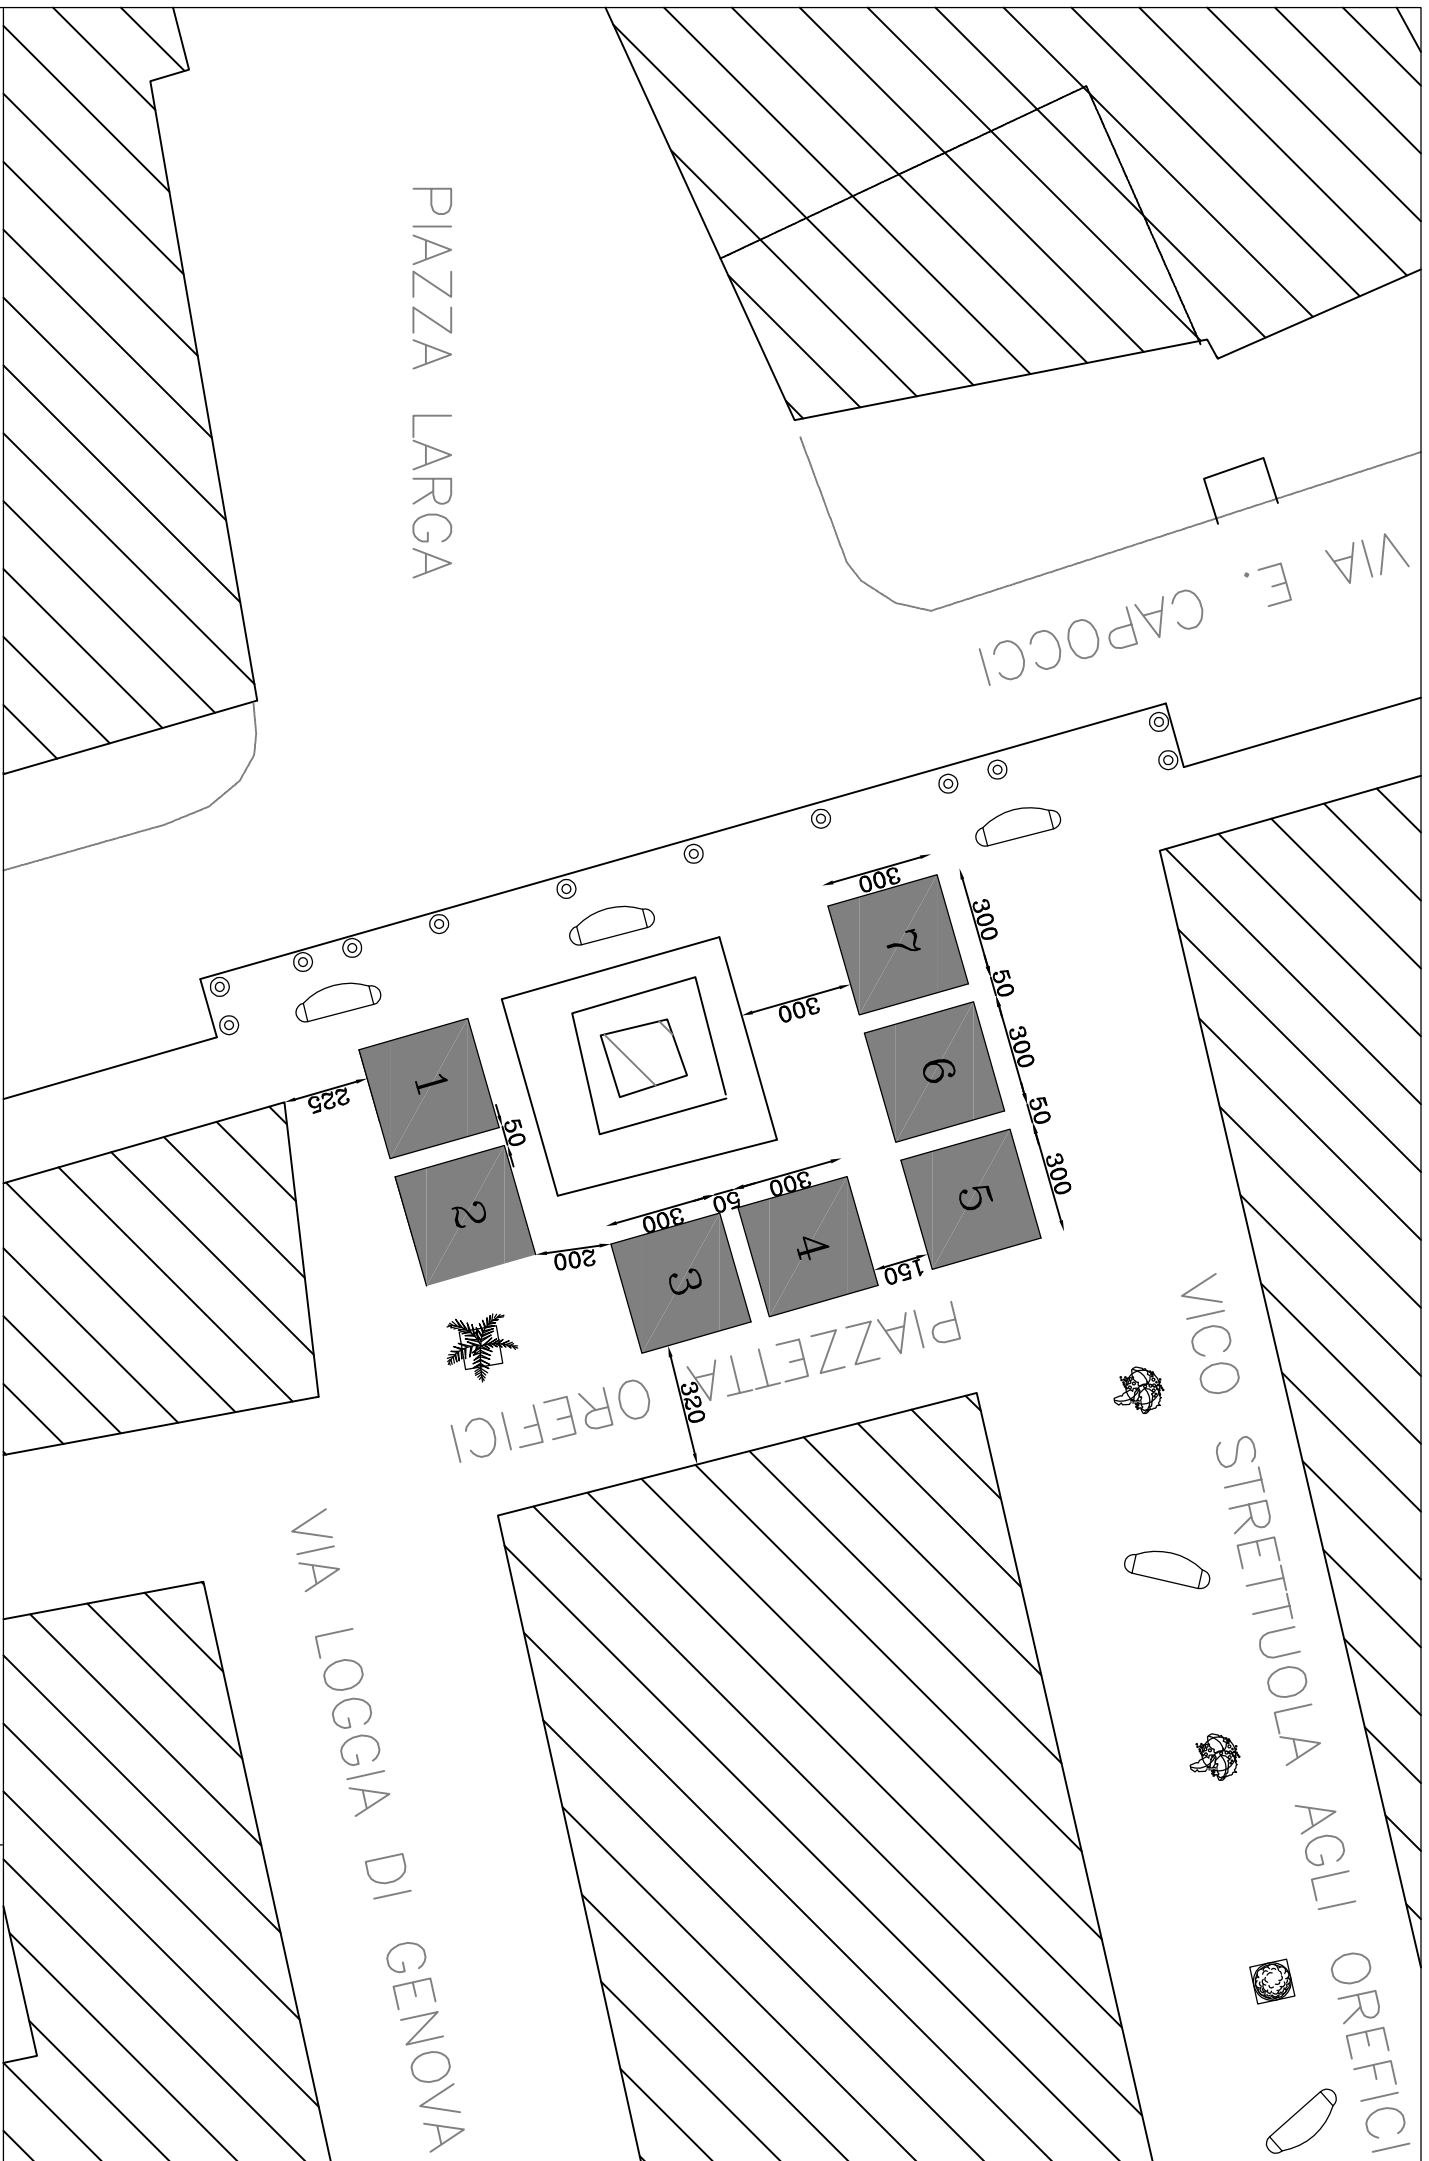

Posteggi n. 31, dim. 3 x 3 mq, per un totale di 279 mq

scala 1 : 500

Posteggi n. 11, con gazebo dim. 3 x 3 mq, per un totale di 99 mq

scala 1 : 200

Via S. Aspreno

CAMERA DI COMMERCIO

Via degli Acquari

5237

# Piazza Salvo D'Acquisto (lato Pignasecca)

Posteggi n. 8, con gazebo dim. 2.5 x 2.5 mq, per un totale di 50 mq

scala 1 : 250

Spazi di vendita n. 10 per un totale di 90 mq

scala 1: 400

Posteggi n. 30, con gazebo dim. 3.00 x 3.00 mq, per un totale di 270.00 mq

# Largo Simonetta Lamberti

Posteggi n. 4, con gazebo dim. 2 x 2 mq, per un totale di 16 mq

scala 1: 250

Posteggi n. 3, con gazebo dim. 2.00 x 2.00 mq, per un totale di 12.00 mq

scala 1 : 200

Posteggi n. 7, con gazebo dim. 3 x 3 mq, per un totale di 63 mq

scala 1: 200

Posteggi n. 19, con gazebo dim. 2 x 2 mq, per un totale di 76 mq

scala 1 : 400

Posteggi n. 8, gazebo dim. 2 x 2 mq, per un totale di 32 mq

scala 1 : 400