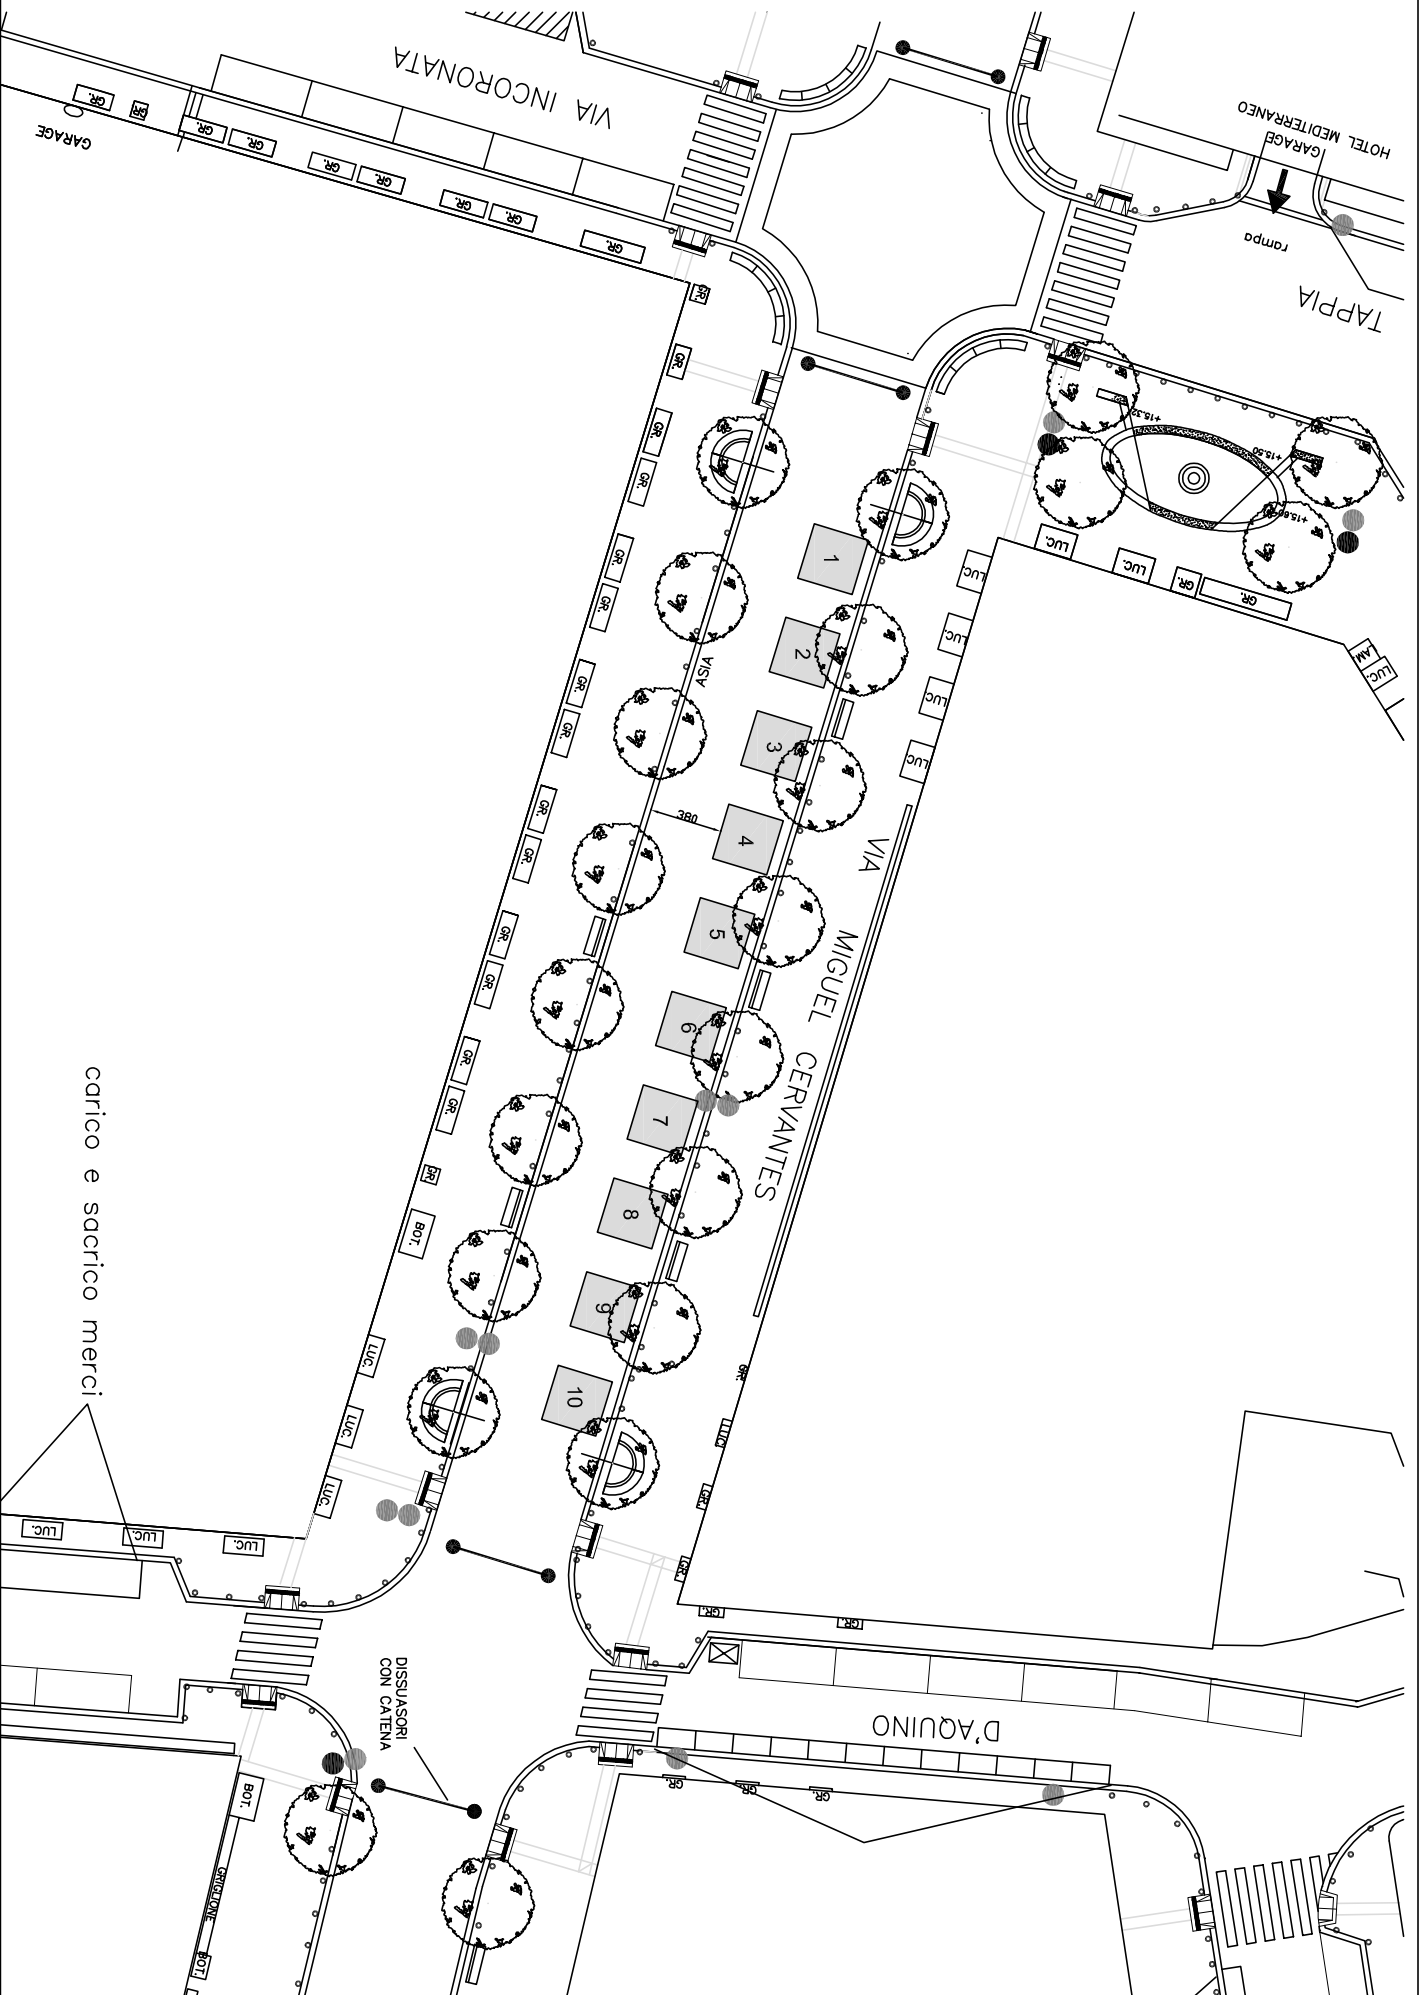

Posteggi n. 31, dim. 3 x 3 mq, per un totale di 279 mq

scala 1 : 500

Posteggi n. 11, con gazebo dim. 3 x 3 mq, per un totale di 99 mq

scala 1 : 200

Via S. Aspreno

CAMERA DI COMMERCIO

Via degli Acquari

5237

# Piazza Salvo D'Acquisto

Posteggi n. 18, con gazebo dim. 3 x 3 mq, per un totale di 162 mq

scala 1: 250

# Piazza Salvo D'Acquisto (lato Pignasecca)

Posteggi n. 8, con gazebo dim. 2.5 x 2.5 mq, per un totale di 50 mq

scala 1 : 250

Spazi di vendita n. 10 per un totale di 90 mq

scala 1: 400

Posteggi n. 30, con gazebo dim. 3.00 x 3.00 mq, per un totale di 270.00 mq

# Largo Simonetta Lamberti

Posteggi n. 4, con gazebo dim. 2 x 2 mq, per un totale di 16 mq

scala 1: 250

Posteggi n. 3, con gazebo dim. 2.00 x 2.00 mq, per un totale di 12.00 mq

scala 1 : 200

Posteggi n. 7, con gazebo dim. 3 x 3 mq, per un totale di 63 mq