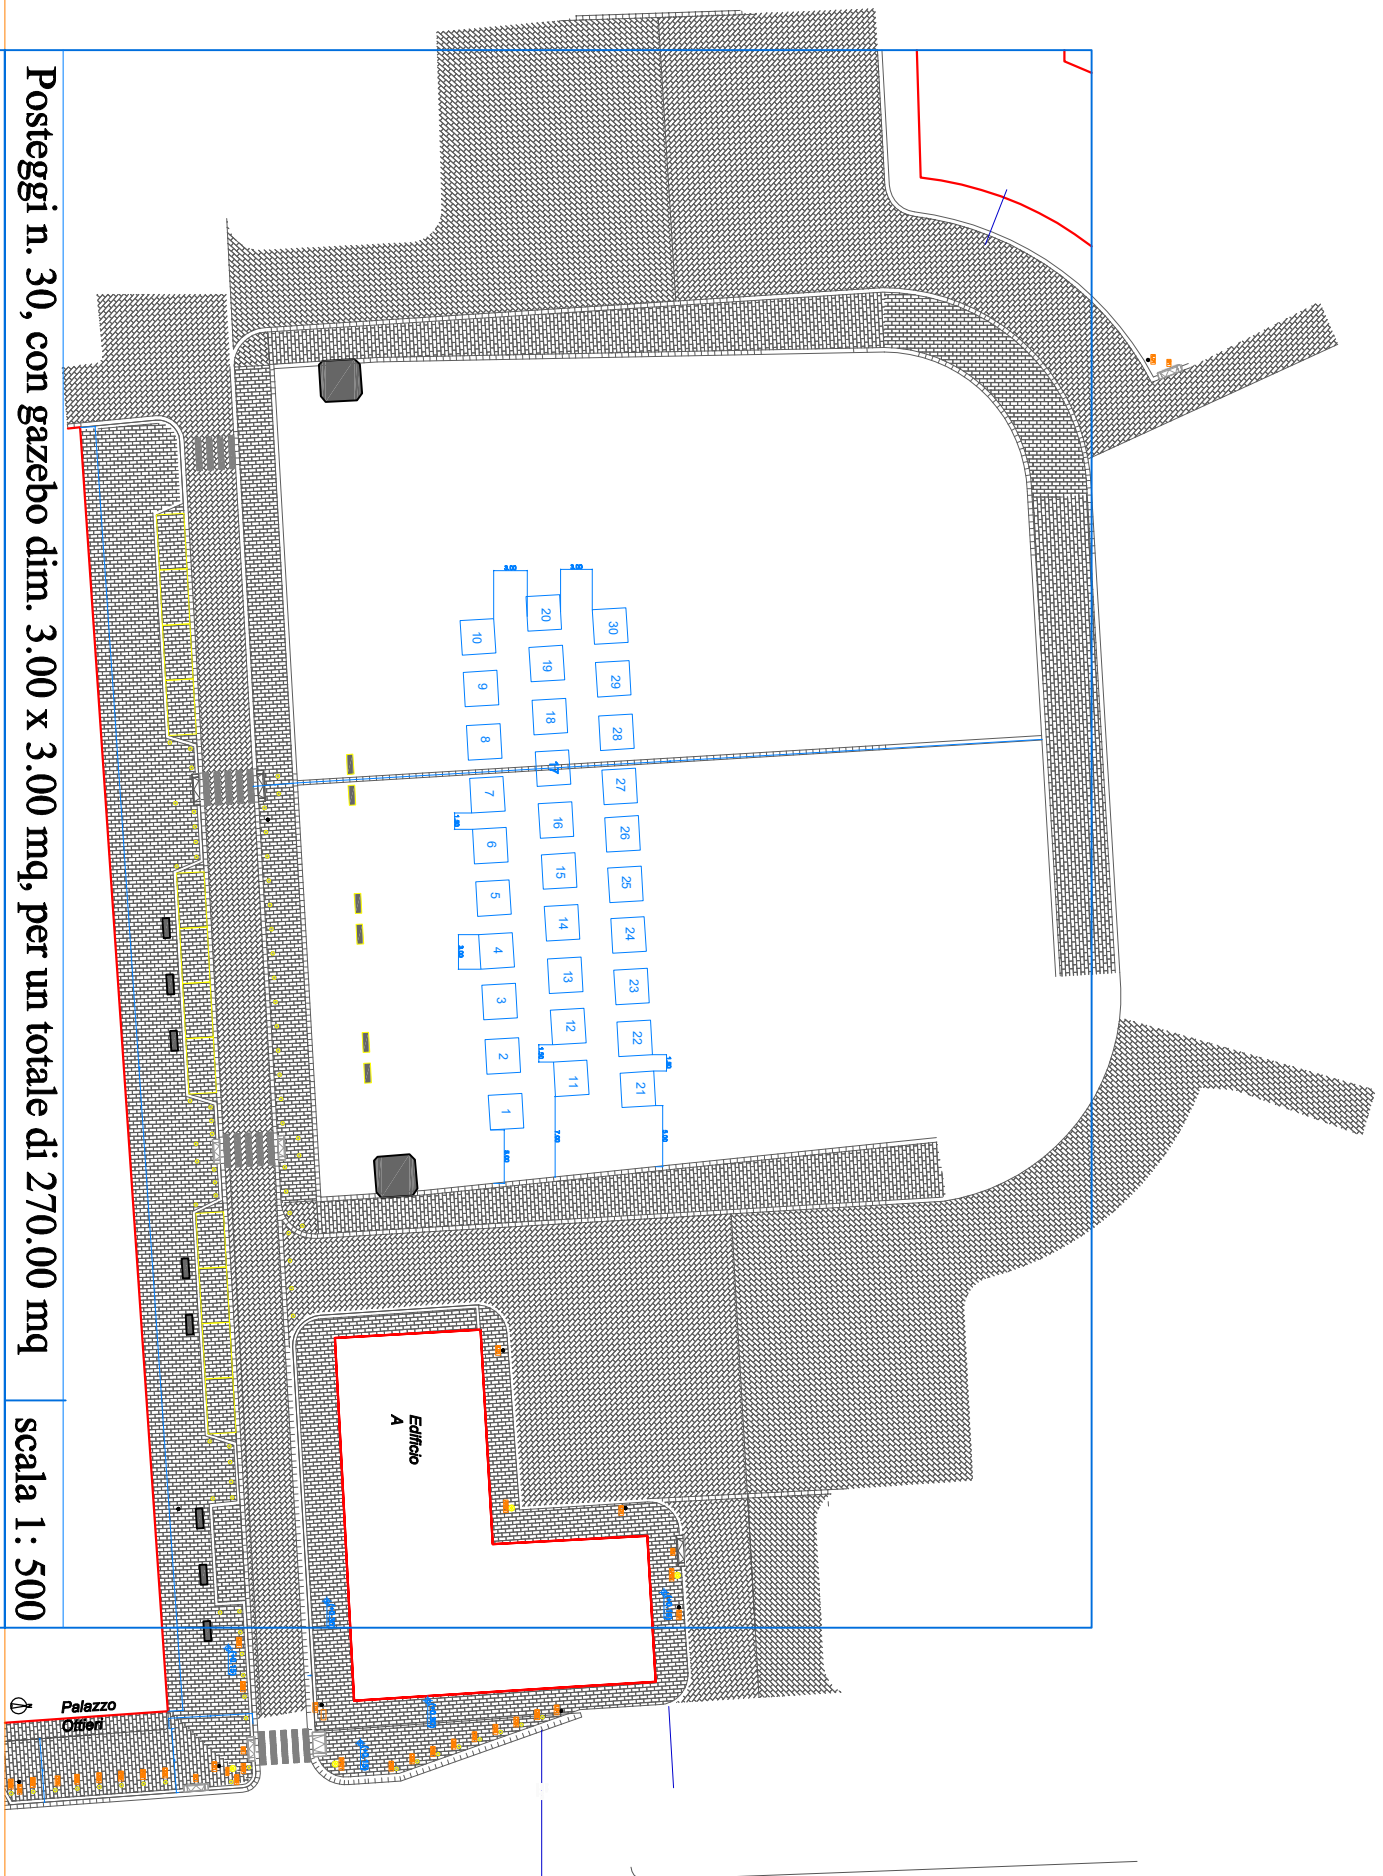

Posteggi n. 31, dim. 3 x 3 mq, per un totale di 279 mq

scala 1 : 500

Posteggi n. 11, con gazebo dim. 3 x 3 mq, per un totale di 99 mq

scala 1 : 200

Via S. Aspreno

CAMERA DI COMMERCIO

Via degli Acquari

5237

# Piazza Salvo D'Acquisto

Posteggi n. 18, con gazebo dim. 3 x 3 mq, per un totale di 162 mq

scala 1: 250

# Piazza Salvo D'Acquisto (lato Pignasecca)

Posteggi n. 8, con gazebo dim. 2.5 x 2.5 mq, per un totale di 50 mq

scala 1 : 250

Spazi di vendita n. 10 per un totale di 90 mq

scala 1: 400

Posteggi n. 30, con gazebo dim. 3.00 x 3.00 mq, per un totale di 270.00 mq

# Largo Simonetta Lamberti

Posteggi n. 4, con gazebo dim. 2 x 2 mq, per un totale di 16 mq

scala 1: 250

Posteggi n. 3, con gazebo dim. 2.00 x 2.00 mq, per un totale di 12.00 mq

scala 1 : 200

Posteggi n. 7, con gazebo dim. 3 x 3 mq, per un totale di 63 mq