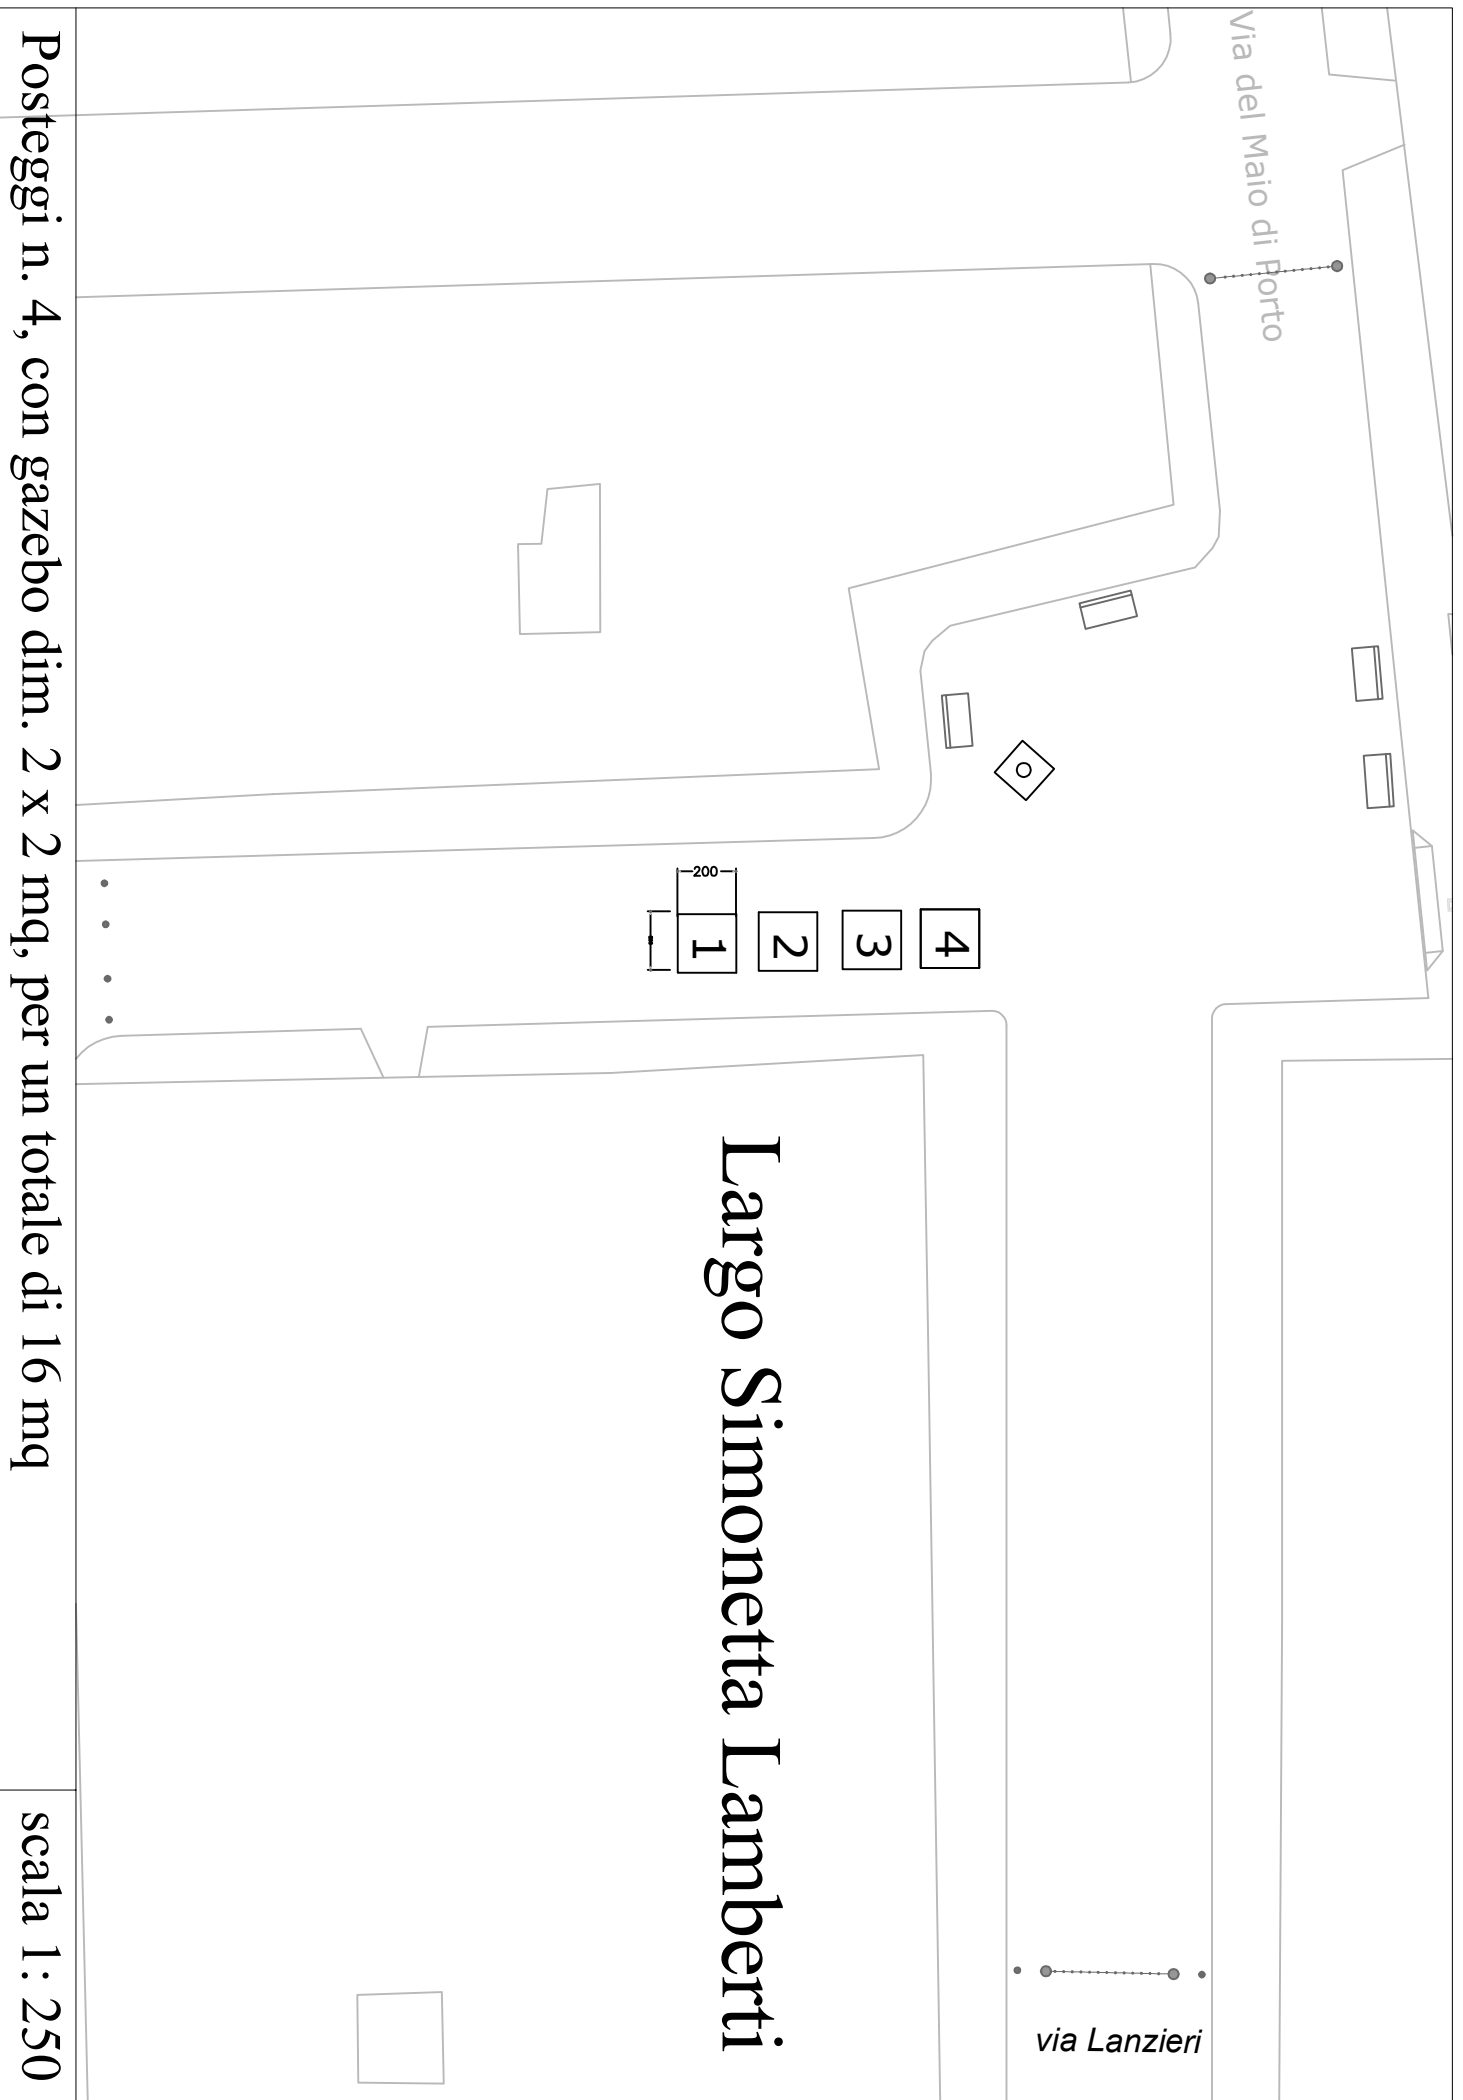

Via del Maio di Porto

via Lanzieri

Largo Simonetta Lamberti

Posteggi n. 4, con gazebo dim. 2 x 2 mq, per un totale di 16 mq

scala 1: 250