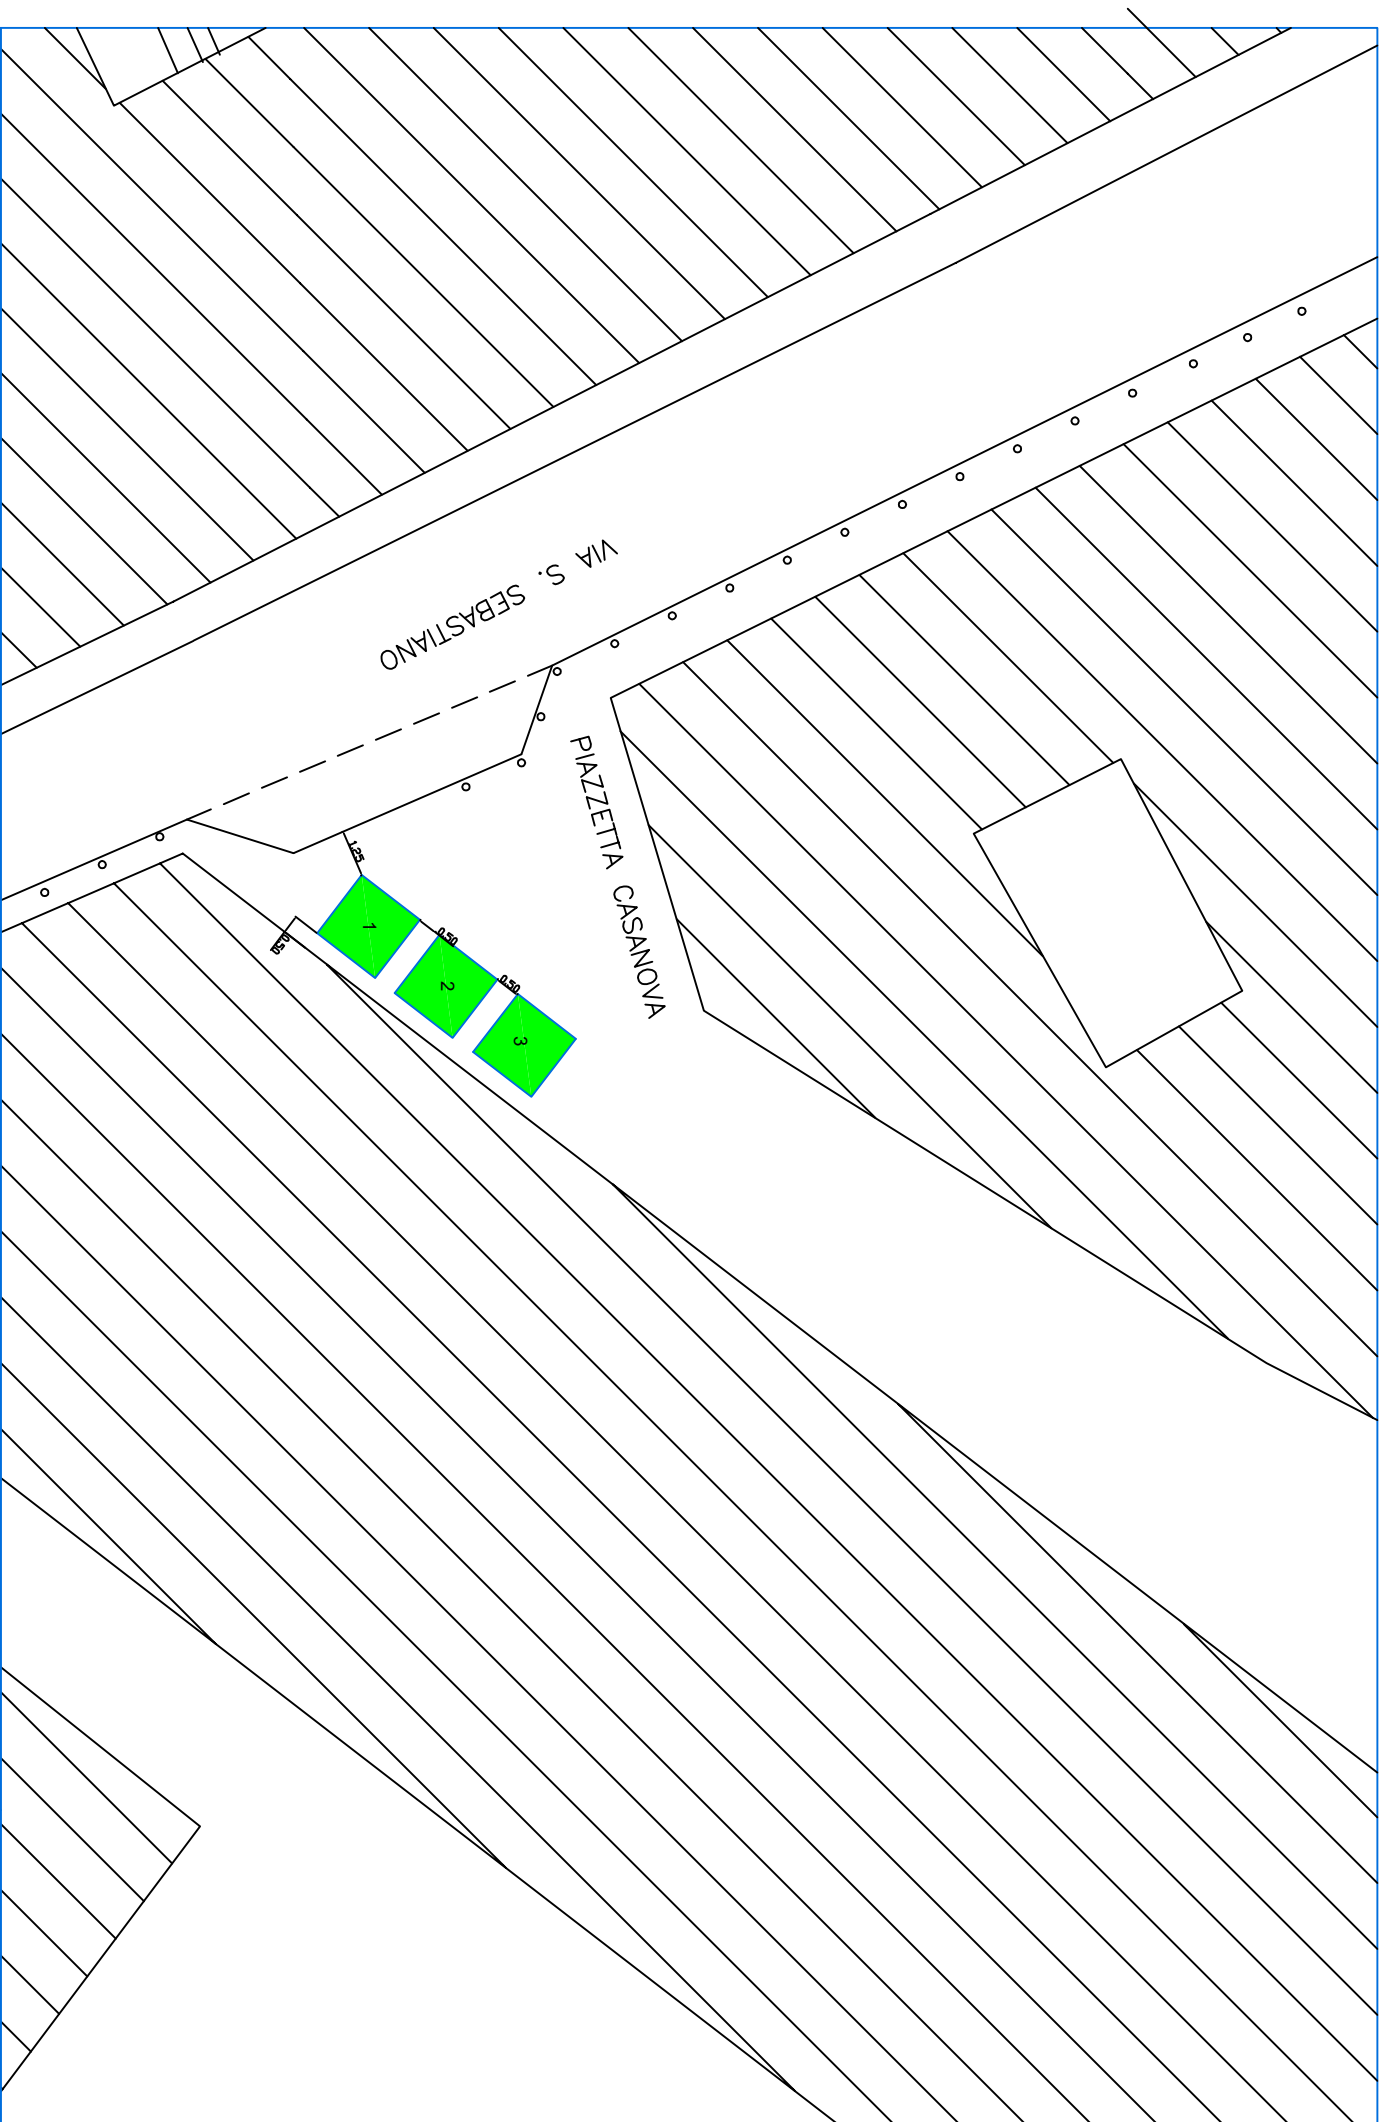

Posteggi n. 31, dim. 3 x 3 mq, per un totale di 279 mq

scala 1 : 500

Posteggi n. 11, con gazebo dim. 3 x 3 mq, per un totale di 99 mq

scala 1 : 200

Via S. Aspreno

CAMERA DI COMMERCIO

Via degli Acquari

5237

# Piazza Salvo D'Acquisto (lato Pignasecca)

Posteggi n. 8, con gazebo dim. 2.5 x 2.5 mq, per un totale di 50 mq

scala 1 : 250

Spazi di vendita n. 10 per un totale di 90 mq

scala 1: 400

Posteggi n. 30, con gazebo dim. 3.00 x 3.00 mq, per un totale di 270.00 mq

# Largo Simonetta Lamberti

Posteggi n. 4, con gazebo dim. 2 x 2 mq, per un totale di 16 mq

scala 1: 250

Posteggi n. 3, con gazebo dim. 2.00 x 2.00 mq, per un totale di 12.00 mq

scala 1 : 200

Posteggi n. 7, con gazebo dim. 3 x 3 mq, per un totale di 63 mq