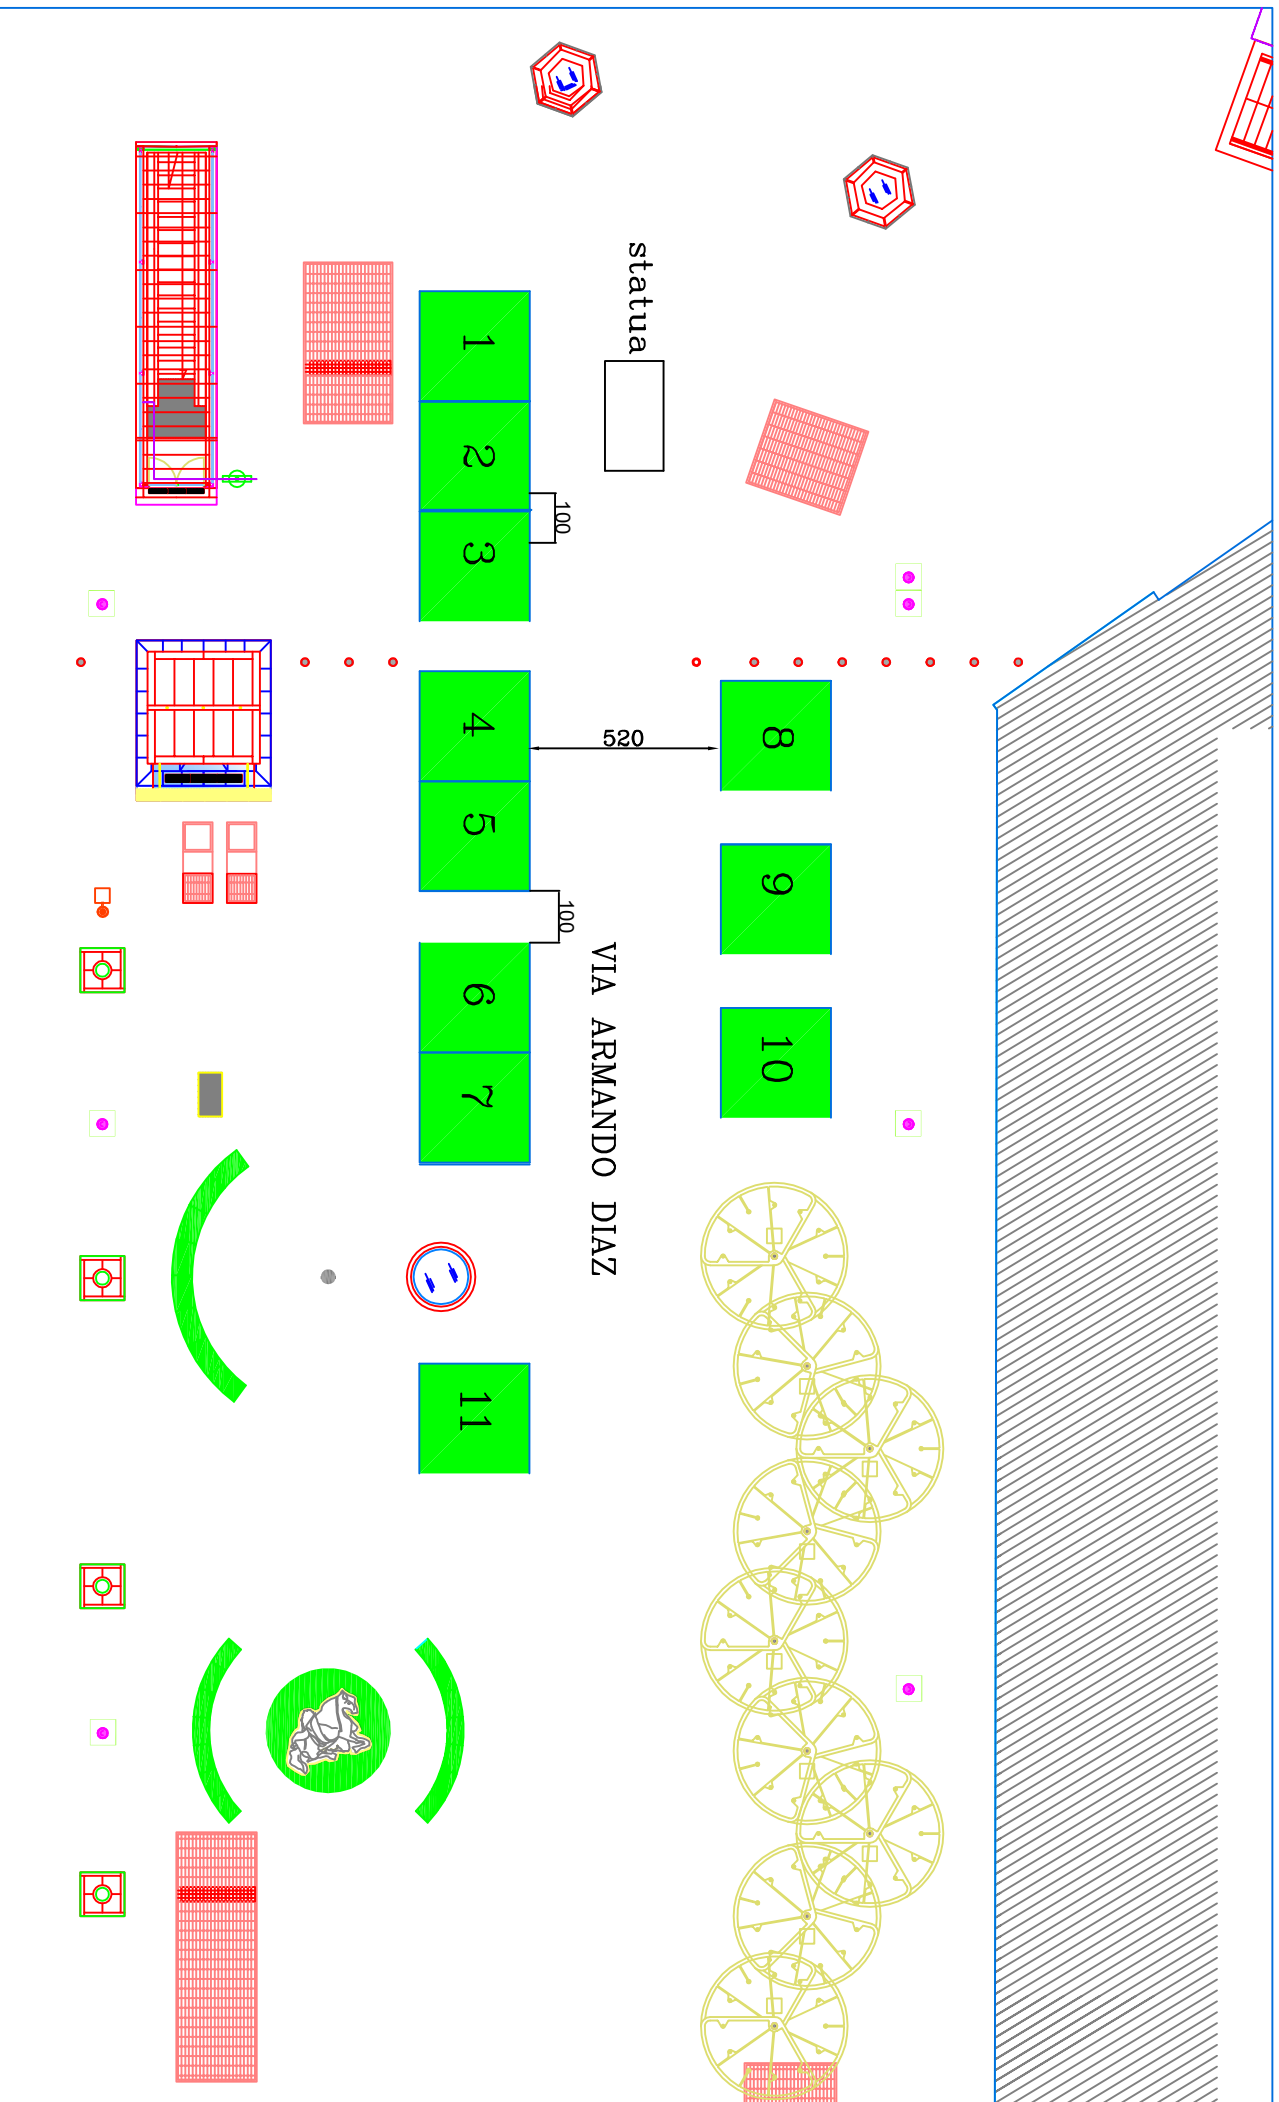

Posteggi n. 31, dim. 3 x 3 mq, per un totale di 279 mq

scala 1 : 500

Posteggi n. 11, con gazebo dim. 3 x 3 mq, per un totale di 99 mq

scala 1 : 200

Via S. Aspreno

CAMERA DI COMMERCIO

Via degli Acquari

5237

FERMATA BUS

C.so Umberto

Posteggi n. 8, dim. 2 x 2 mq, per un totale di 32 mq

scala 1: 250

Posteggi n. 14, con gazebo dim. 2.00 x 2.00 mq, per un totale di 56.00 mq

scala 1: 500

# Piazza Salvo D'Acquisto

Posteggi n. 18, con gazebo dim. 3 x 3 mq, per un totale di 162 mq

scala 1: 250

# Piazza Salvo D'Acquisto (lato Pignasecca)

Posteggi n. 8, con gazebo dim. 2.5 x 2.5 mq, per un totale di 50 mq

scala 1 : 250

Spazi di vendita n. 10 per un totale di 90 mq

scala 1: 400

Posteggi n. 30, con gazebo dim. 3.00 x 3.00 mq, per un totale di 270.00 mq