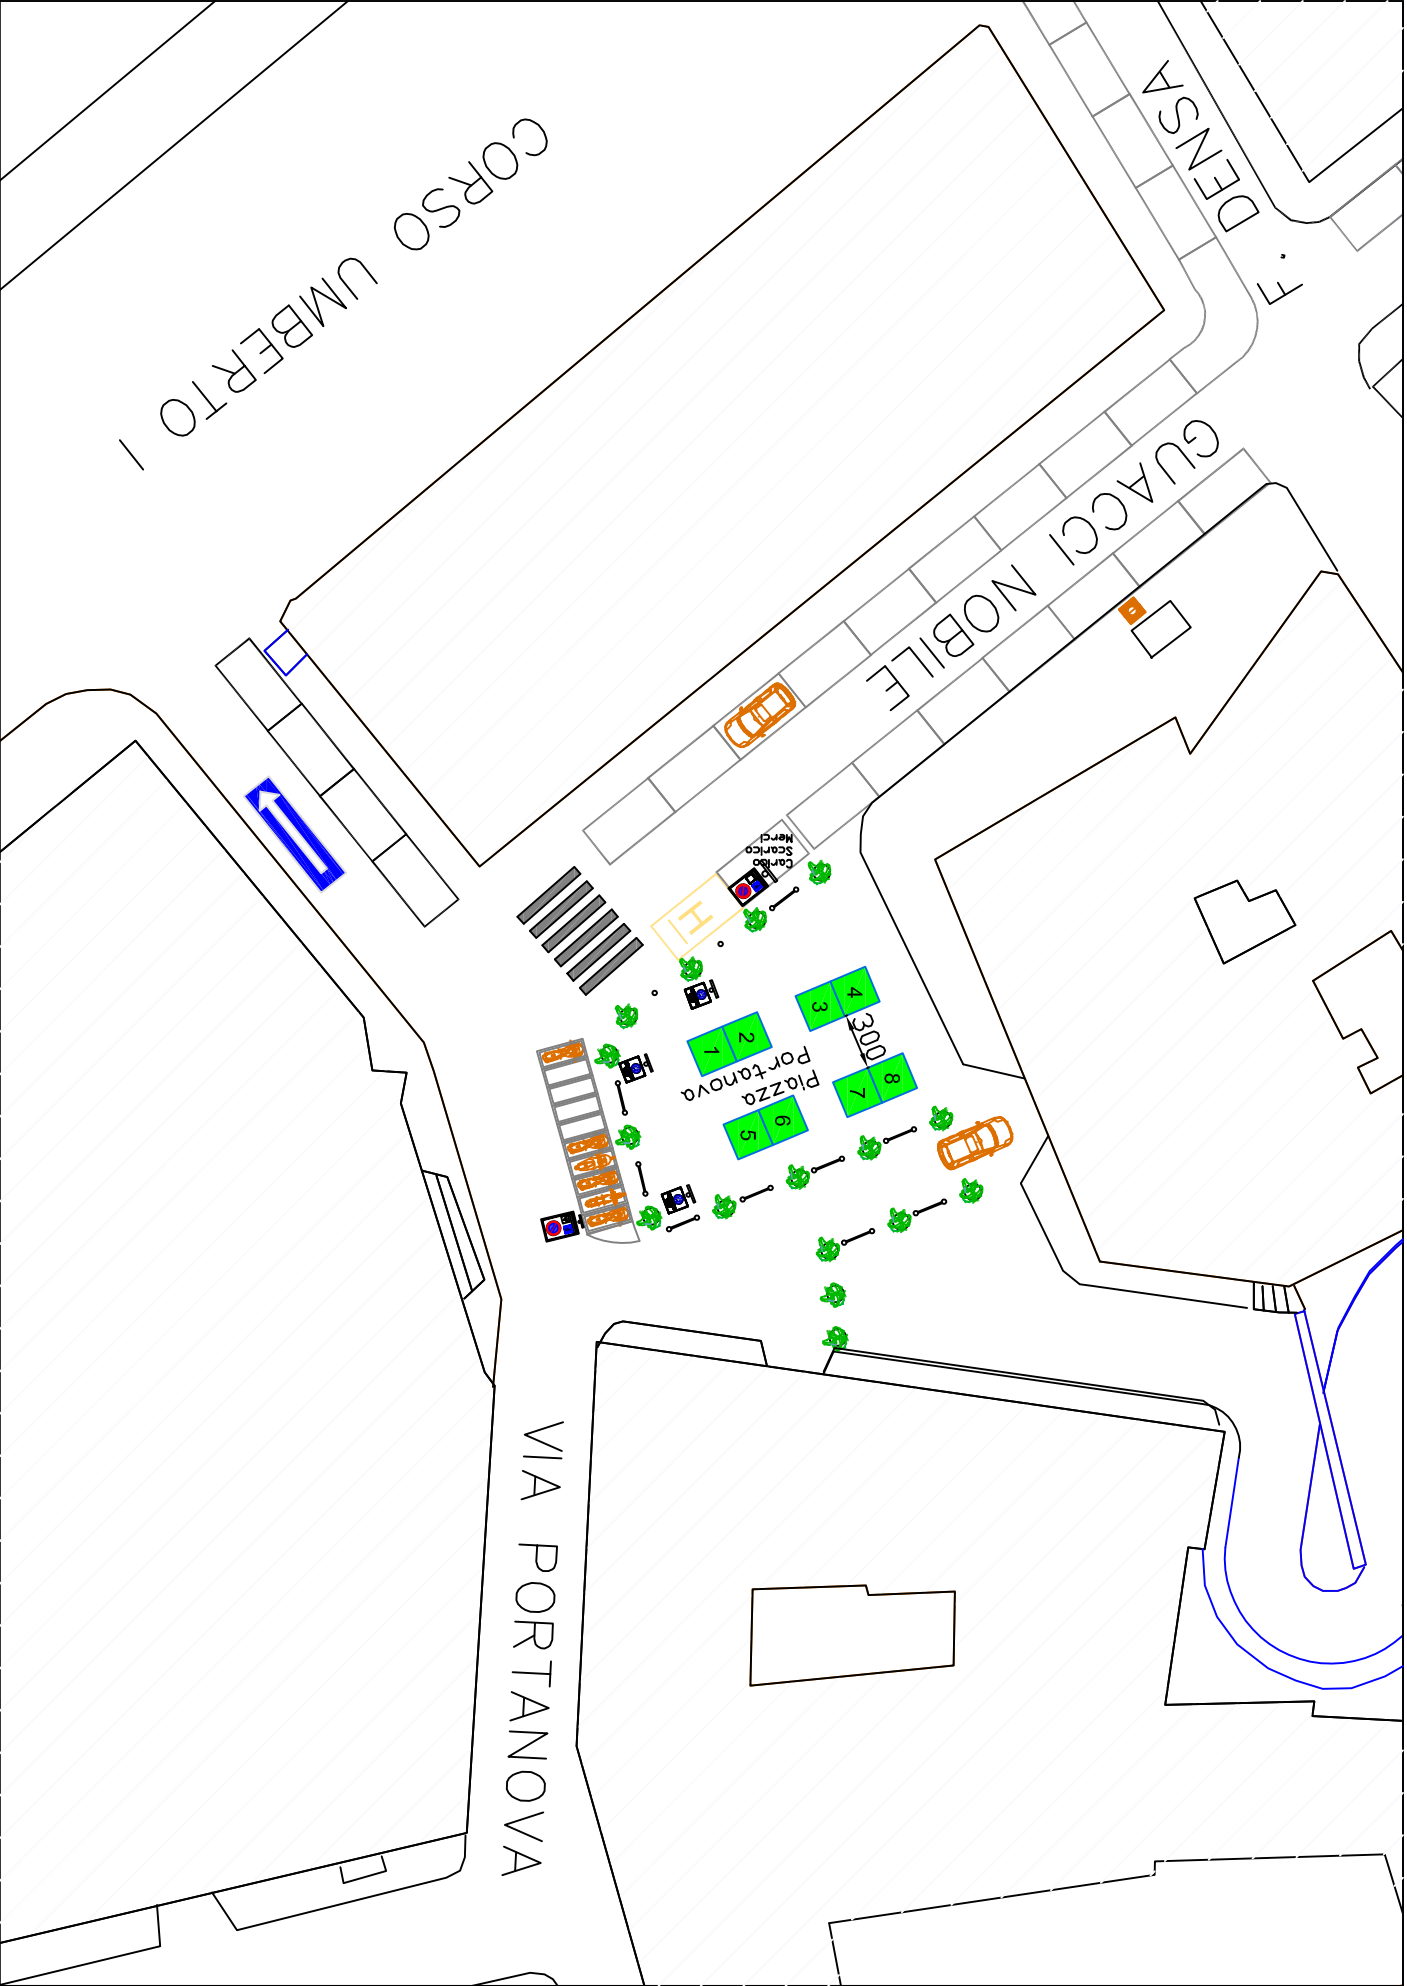

Posteggi n. 31, dim. 3 x 3 mq, per un totale di 279 mq

scala 1 : 500

Posteggi n. 11, con gazebo dim. 3 x 3 mq, per un totale di 99 mq

scala 1 : 200

Via S. Aspreno

CAMERA DI COMMERCIO

Via degli Acquari

5237

# Piazza Salvo D'Acquisto (lato Pignasecca)

Posteggi n. 8, con gazebo dim. 2.5 x 2.5 mq, per un totale di 50 mq

scala 1 : 250

Spazi di vendita n. 10 per un totale di 90 mq

scala 1: 400

Posteggi n. 30, con gazebo dim. 3.00 x 3.00 mq, per un totale di 270.00 mq

# Largo Simonetta Lamberti

Posteggi n. 4, con gazebo dim. 2 x 2 mq, per un totale di 16 mq

scala 1: 250

Posteggi n. 3, con gazebo dim. 2.00 x 2.00 mq, per un totale di 12.00 mq

scala 1 : 200

Posteggi n. 7, con gazebo dim. 3 x 3 mq, per un totale di 63 mq

scala 1: 200

Posteggi n. 19, con gazebo dim. 2 x 2 mq, per un totale di 76 mq

scala 1 : 400

Posteggi n. 8, gazebo dim. 2 x 2 mq, per un totale di 32 mq

scala 1 : 400