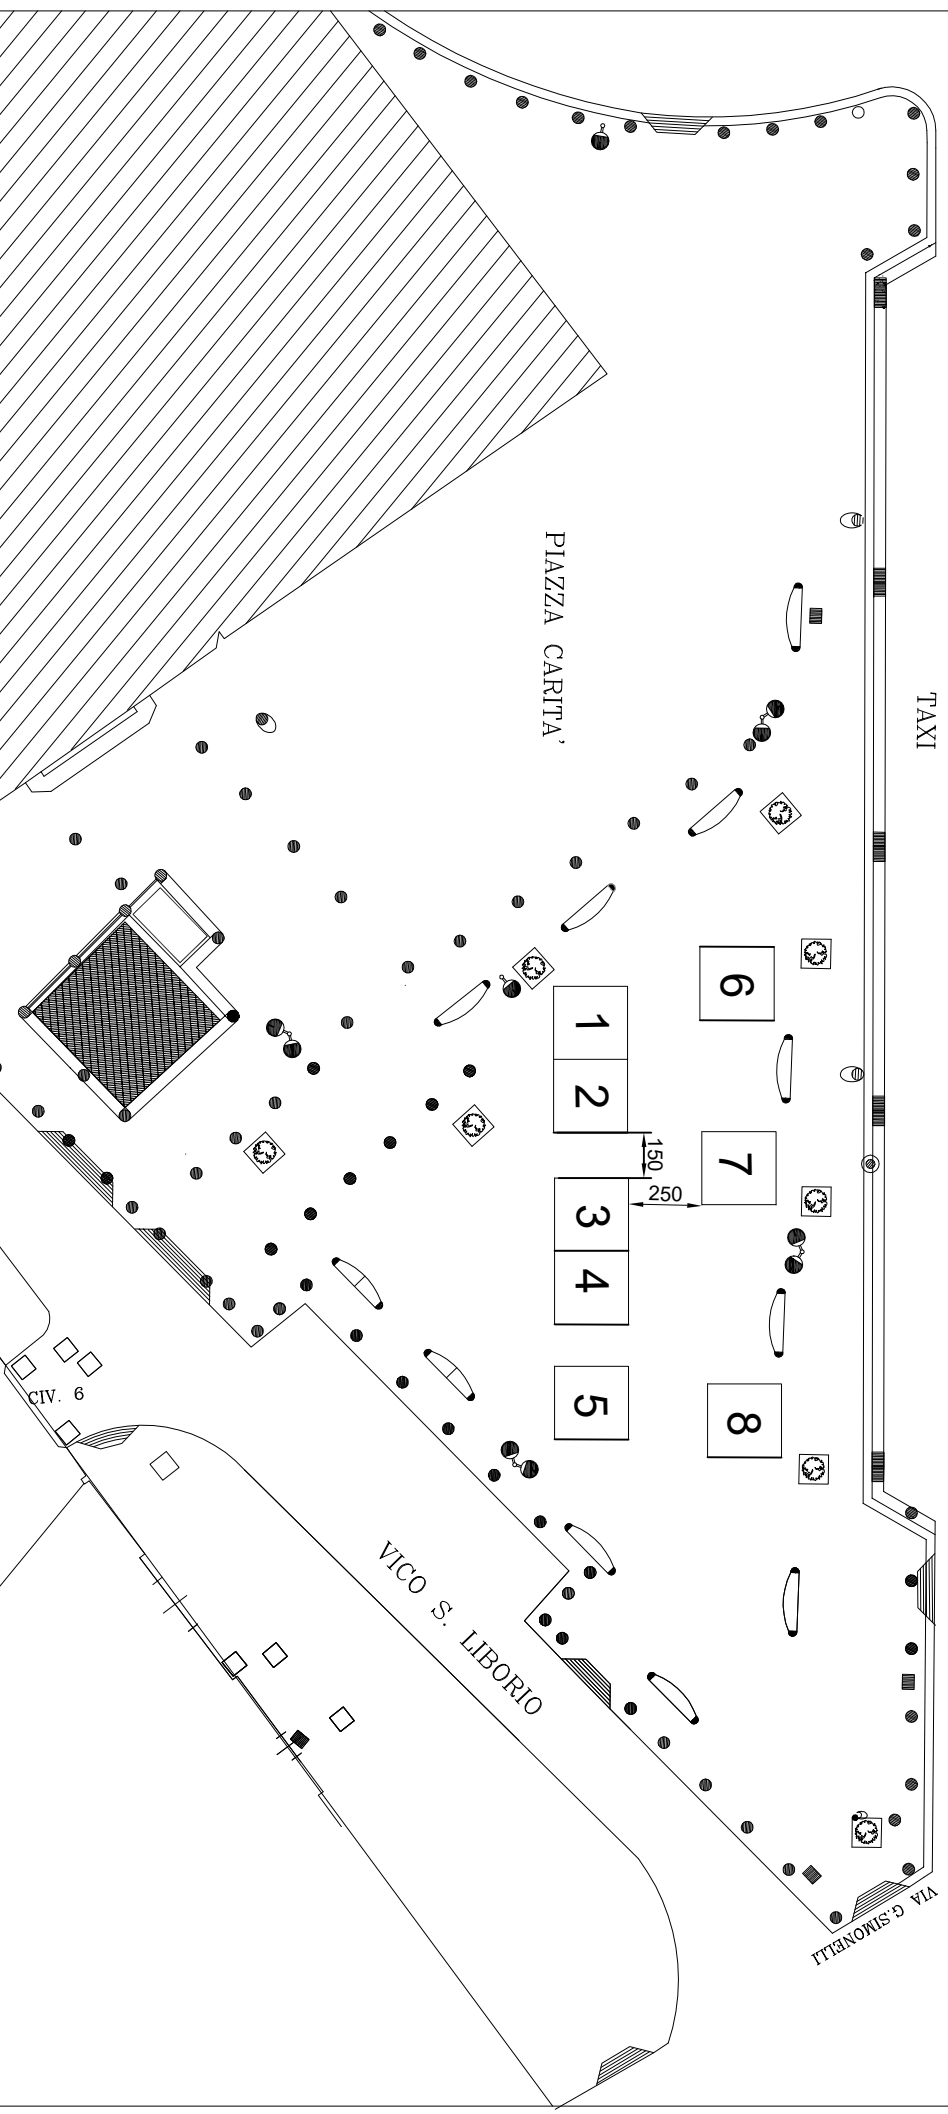

Posteggi n. 31, dim. 3 x 3 mq, per un totale di 279 mq

scala 1 : 500

Posteggi n. 11, con gazebo dim. 3 x 3 mq, per un totale di 99 mq

scala 1 : 200

Via S. Aspreno

CAMERA DI COMMERCIO

Via degli Acquari

5237

FERMATA BUS

C.so Umberto

Posteggi n. 8, dim. 2 x 2 mq, per un totale di 32 mq

scala 1: 250

Posteggi n. 14, con gazebo dim. 2.00 x 2.00 mq, per un totale di 56.00 mq

scala 1: 500

# Piazza Salvo D'Acquisto

Posteggi n. 18, con gazebo dim. 3 x 3 mq, per un totale di 162 mq

scala 1: 250

# Piazza Salvo D'Acquisto (lato Pignasecca)

Posteggi n. 8, con gazebo dim. 2.5 x 2.5 mq, per un totale di 50 mq

scala 1 : 250

Spazi di vendita n. 10 per un totale di 90 mq

scala 1: 400

Posteggi n. 30, con gazebo dim. 3.00 x 3.00 mq, per un totale di 270.00 mq